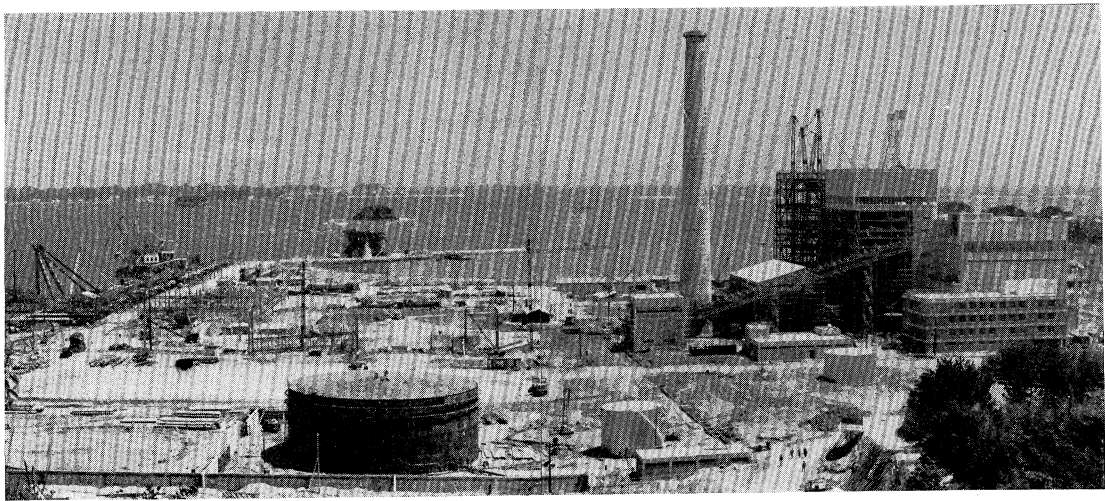

有峰ダム
一部湛水完了

【本文ニュース参照】

6月27日発電を開始した
和田川第一発電所

【通産省公益事業局 提供】

東北電力八戸火力発電所竣工

【本文報告参照】

仙台火力発電所建設工事状況

【本文ニュース参照】