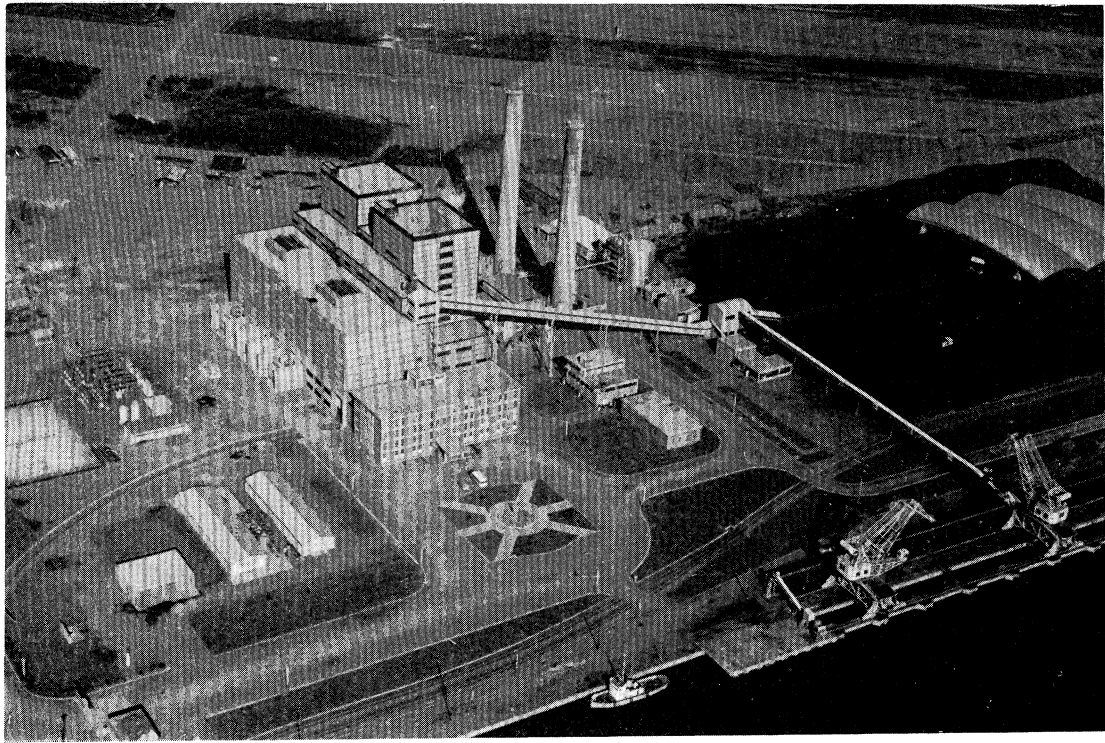

有峰ダム
一部湛水完了

【本文ニュース参照】

6月27日発電を開始した
和田川第一発電所

【通産省公益事業局 提供】

東北電力八戸火力発電所竣工

【本文報告参照】

仙台火力発電所建設工事状況

【本文ニュース参照】