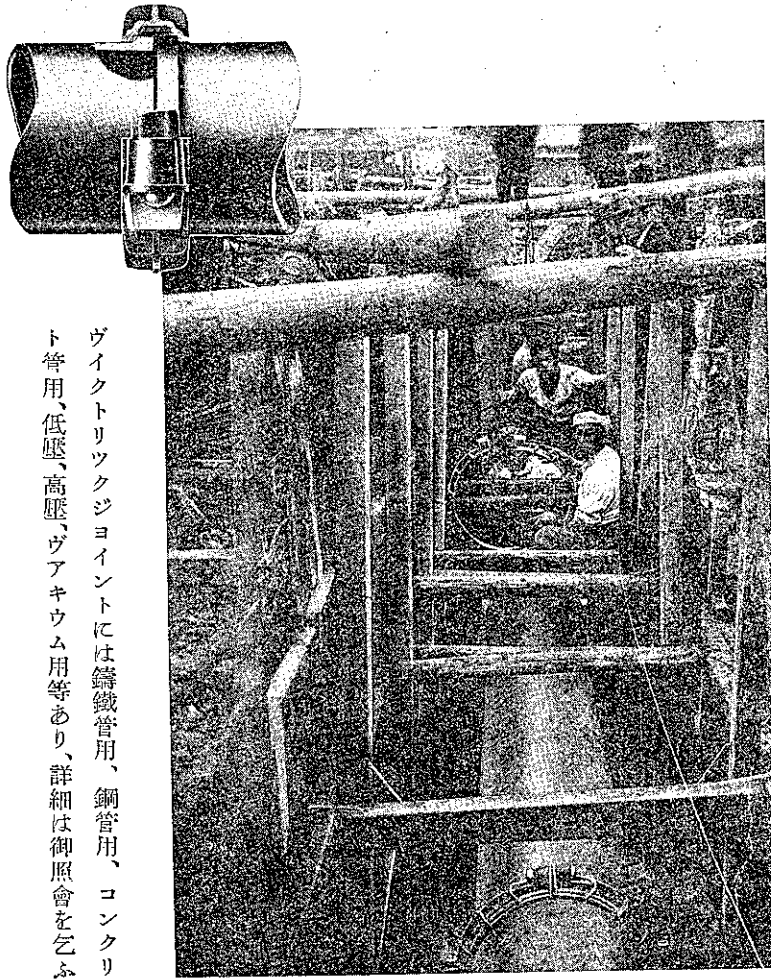

安間川河底伏越工事實況

(二十吋ヴィクトリックジョイント採用)

ヴィクトリックジョイントには鑄鐵管用、鋼管用、コンクリート管用、低壓、高壓、ヴァキウム用等あり、詳細は御照會を乞ふ。

本品の特長

- 漏洩絶無
- 屈撓自在
- 鐵管費輕減
- 布設迅速
- 暗所水中にても作業し得
- 橋梁其他震動場所に最適
- 伸縮管不要
- 世界的試練を経たる國産品

日本ヴィクトリック株式會社

電話 丸之内 (23) 2018