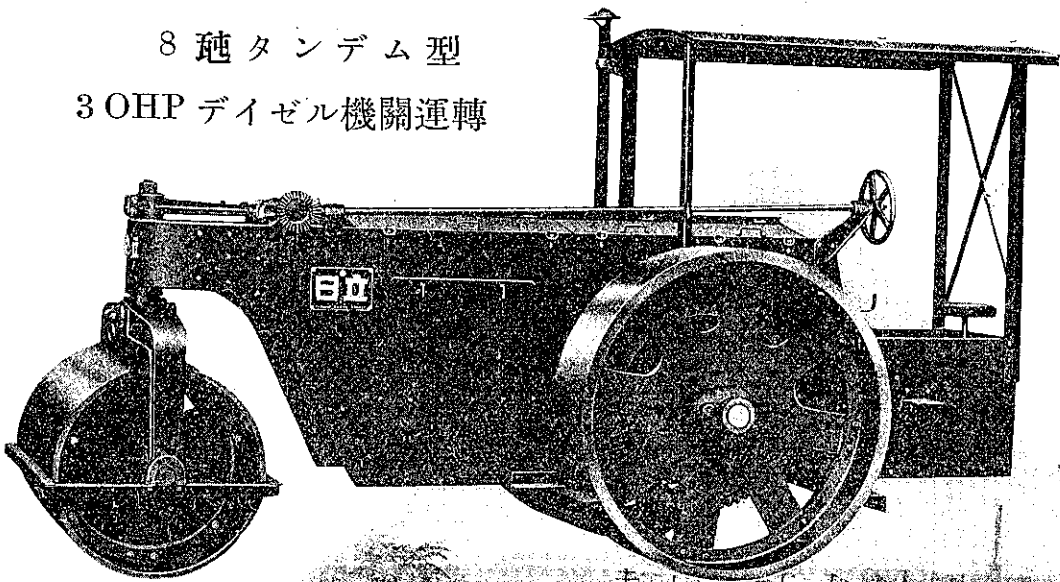

日立ロードローラー

8 軸 タンデム型
3 OHP デイゼル 機関 運轉