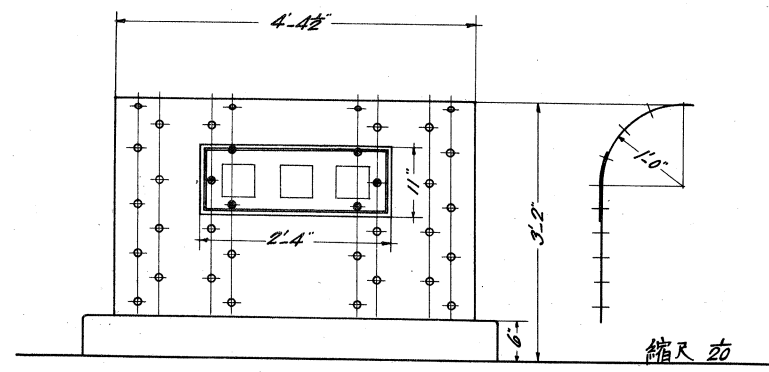

縮尺 1/2

入用数 四個 (青銅製)  
 一ヶ、重量 八拾一 封度 (捻込ボルト) (軟鋼製 共)

永代橋  
 名 飯