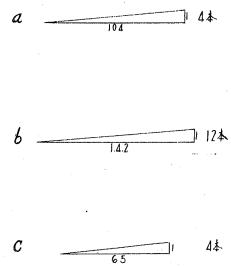

眼鉾ノ曲ケ方

永代橋
繫材詳細圖