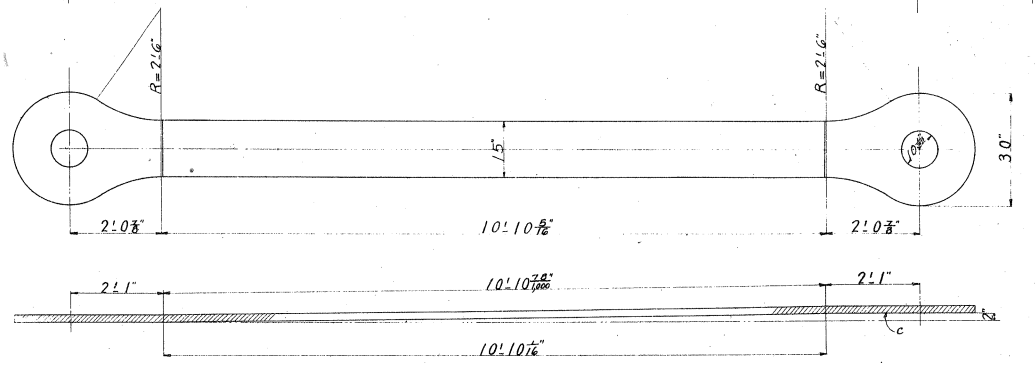

眼鉾ノ曲ケ方

永代橋
繫材詳細圖