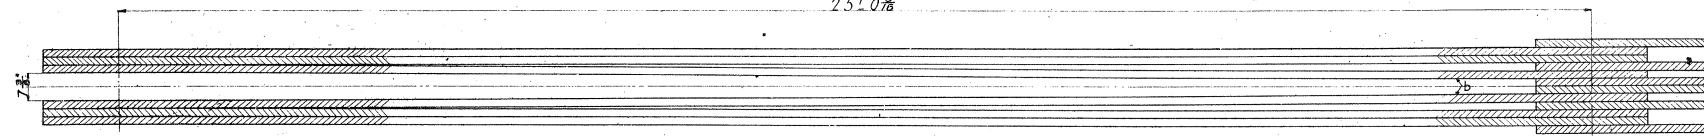

眼鉾ノ曲ケ方

永代橋
繫材詳細圖