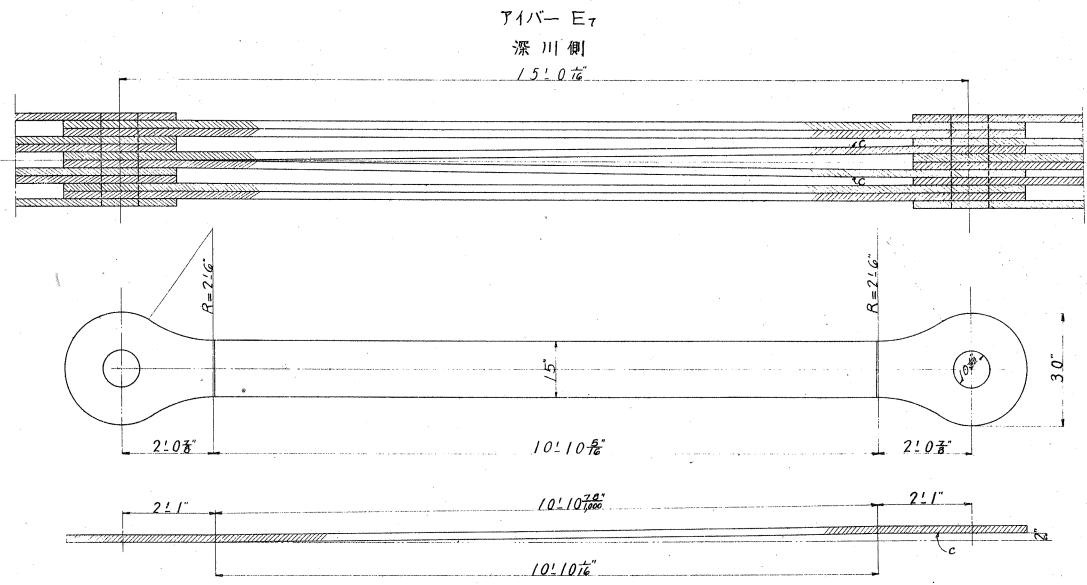

眼鉾ノ曲ケ方

永代橋
繫材詳細圖