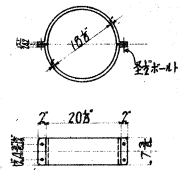

眼鉾ノ曲ケ方

永代橋
繫材詳細圖