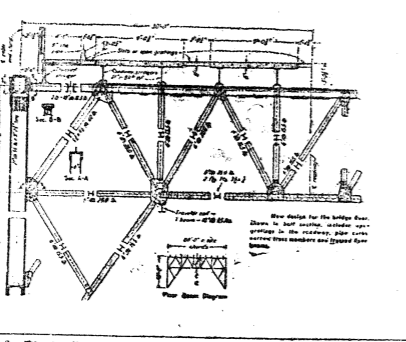

火力発電所の賠償と 洪水期乗切対策

火力発電所の賠償と洪水期乗切対策は、土木界の重要な課題である。賠償問題は、電力会社の責任と消費者の権利のバランスをどう取るかという点で、洪水期乗切対策は、電力供給の安定性をどう確保するかという点で、それぞれ重要な課題である。

タコマ橋再建！
トラス型補剛桁
開床構造の採用

タコマ橋再建！トラス型補剛桁開床構造の採用。この構造は、従来の橋脚構造と異なり、トラス構造を採用することで、橋脚の負担を軽減し、橋全体の強度を向上させる効果がある。