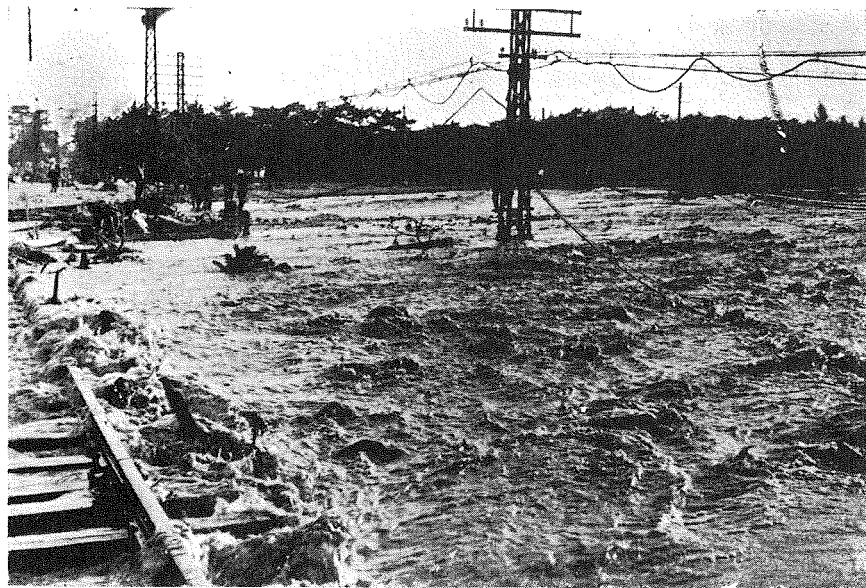

阪神地方鐵道水害グラフ
(2)

濁流線路を洗ふ攝津本山住吉間

攝津本山住吉間線路の被害状況