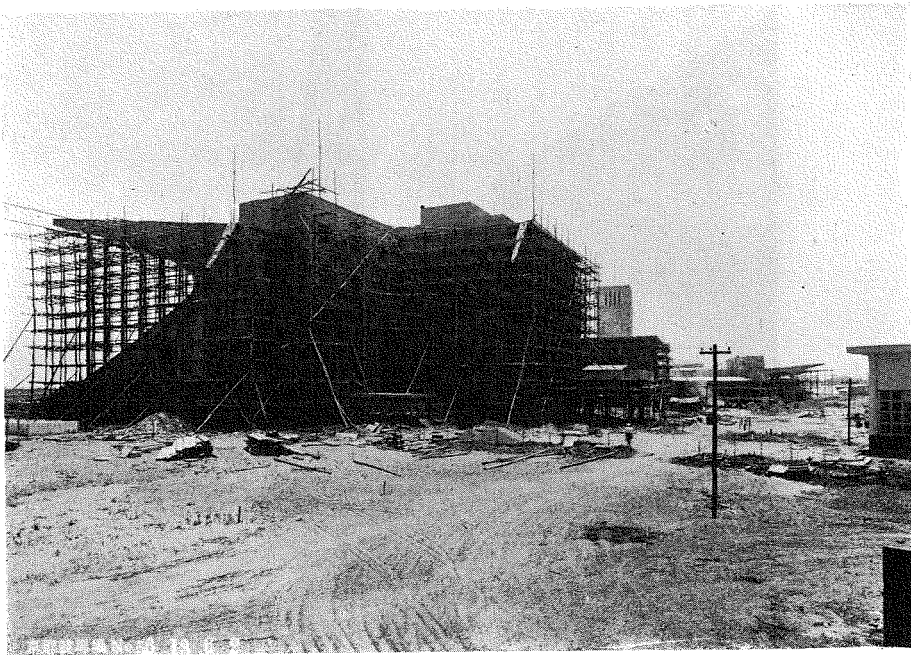

京都競馬場 No.59 13.6.2

京 都 競 馬 場

大 林 組  
 施 工 松 尾 橋 梁 株 式 會 社

- |                        |                      |
|------------------------|----------------------|
| (1) 8月竣工する<br>京都競馬場。   | (3) 殆んど竣工せ<br>るスタンド。 |
| (2) 正面横手より<br>スタンドを見る。 | (4) スタンドの下<br>部。     |