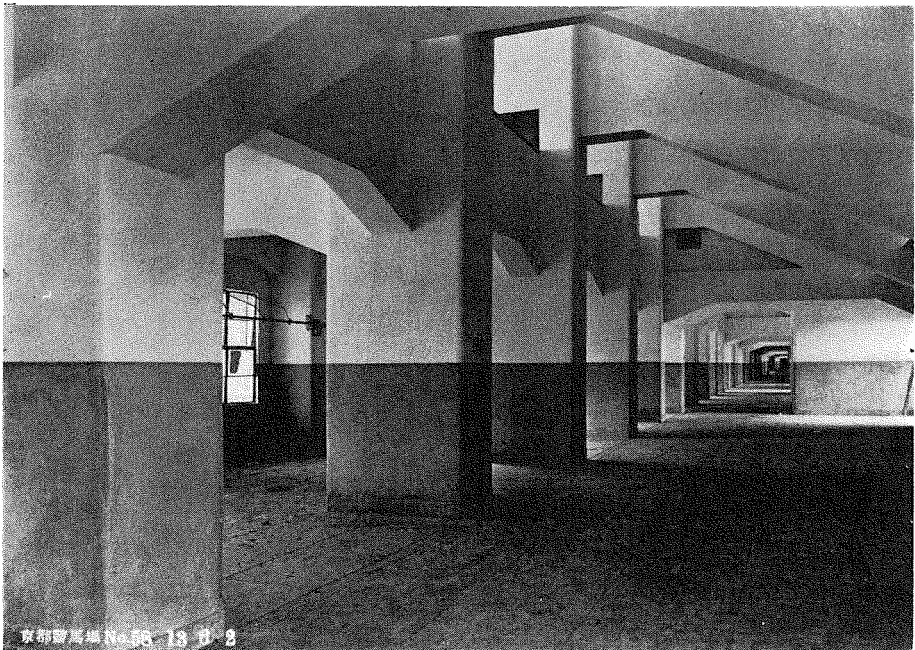

京都競馬場 No.59 13.6.2

京 都 競 馬 場

大 林 組  
 施 工 松 尾 橋 梁 株 式 會 社

- |                        |                      |
|------------------------|----------------------|
| (1) 8月竣工する<br>京都競馬場。   | (3) 殆んど竣工せ<br>るスタンド。 |
| (2) 正面横手より<br>スタンドを見る。 | (4) スタンドの下<br>部。     |