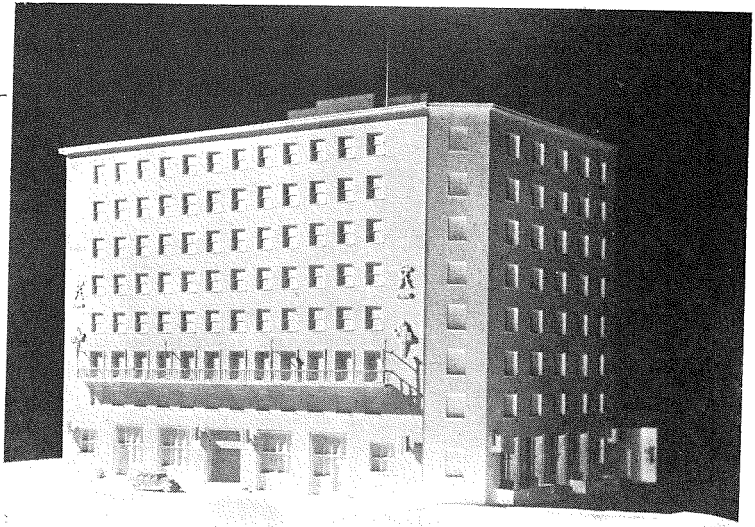

宇治川電氣
本社の建築

宇治川電氣株式會社
ではかねて大阪市北區
梅ヶ枝停留場前に社屋
を新築中である。此建
築の設計は長谷部竹腰
建築事務所、請負は清
水組である。

寫眞は上から新社屋
の模型、中は工事中で
7階床の鐵筋を組立て
る處、下は工事中の
全景である。