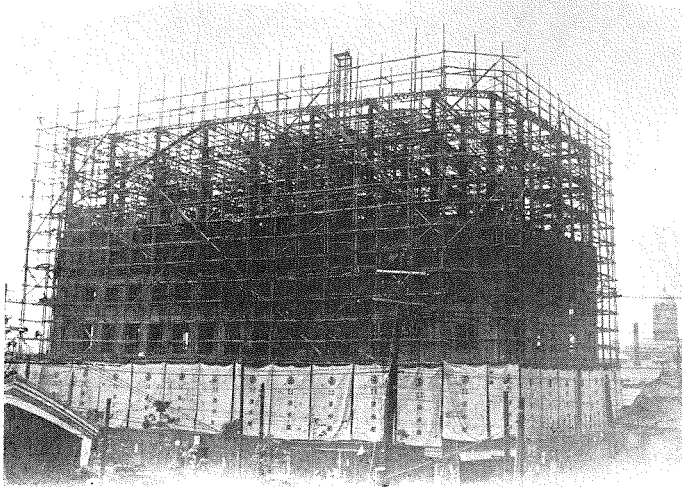

宇治川電氣
本社の建築

宇治川電氣株式會社
ではかねて大阪市北區
梅ヶ枝停留場前に社屋
を新築中である。此建
築の設計は長谷部竹腰
建築事務所、請負は清
水組である。

寫眞は上から新社屋
の模型、中は工事中で
7階床の鐵筋を組立て
る處、下は工事中の
全景である。