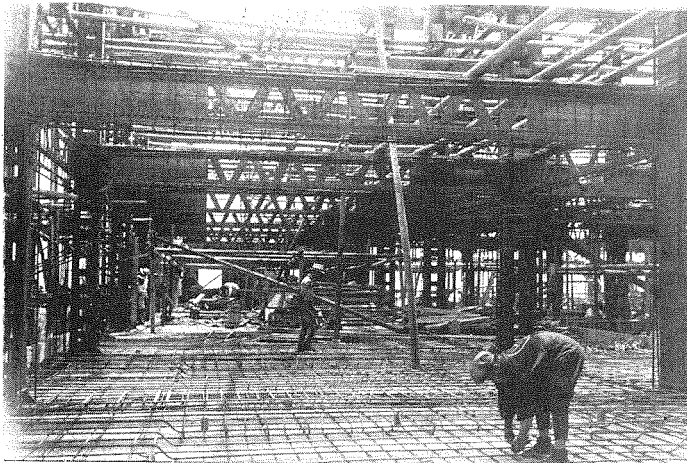

宇治川電氣
本社の建築

宇治川電氣株式會社
ではかねて大阪市北區
梅ヶ枝停留場前に社屋
を新築中である。此建
築の設計は長谷部竹腰
建築事務所、請負は清
水組である。

寫眞は上から新社屋
の模型、中は工事中で
7階床の鐵筋を組立て
る處、下は工事中の
全景である。