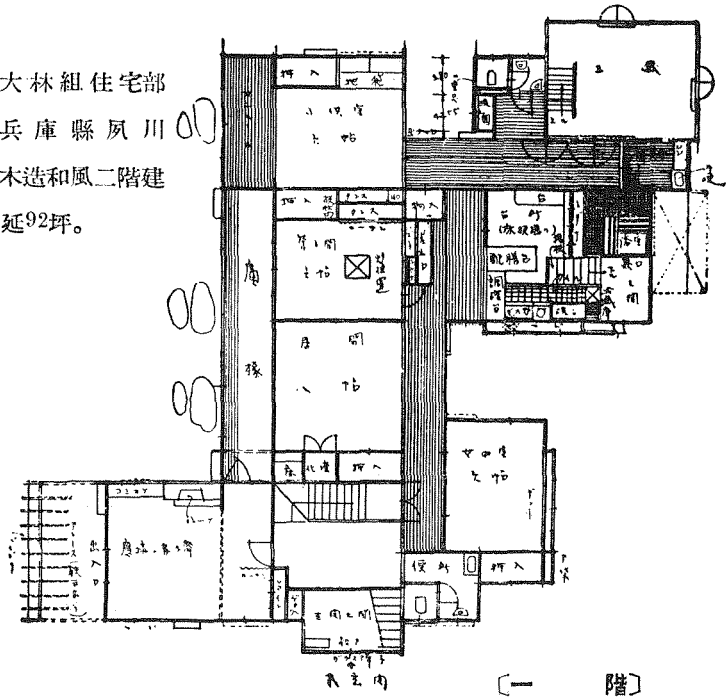

〔外 觀〕

伊
藤
氏
邸

設計及施工……大林組住宅部
 所在……兵庫縣夙川
 構造及坪數……木造和風二階建
 延92坪。

〔一 階〕

〔二階〕

〔應接室〕 ↓

→
〔玄関〕

〔座 敷〕

〔臺 所〕