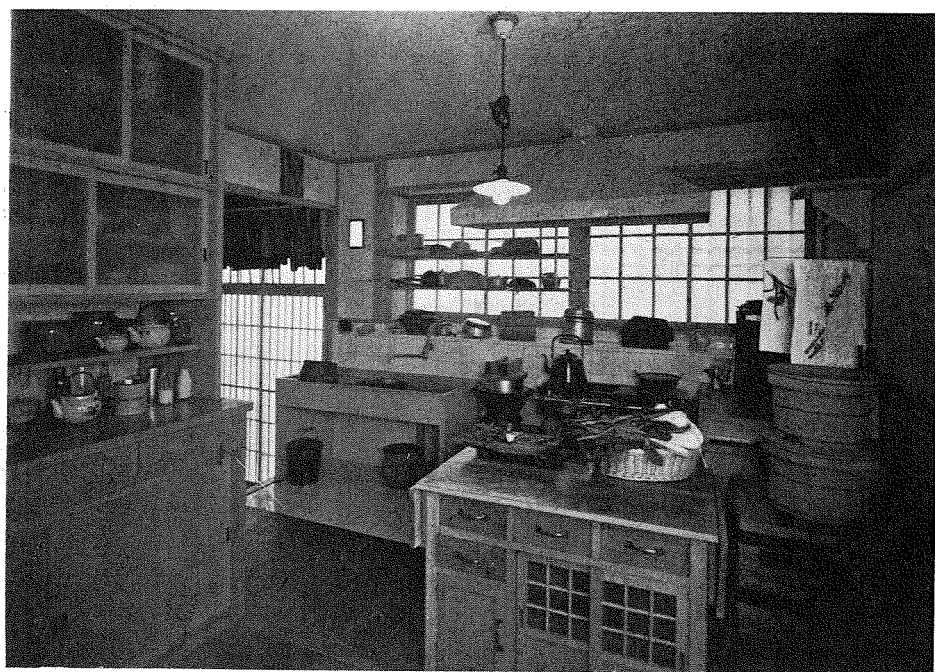

〔外 觀〕

伊
藤
氏
邸

設計及施工……大林組住宅部
 所在……兵庫縣夙川
 構造及坪數……木造和風二階建
 延92坪。

〔一 階〕

〔二階〕

〔應接室〕 ↓

→
〔玄関〕

〔座 敷〕