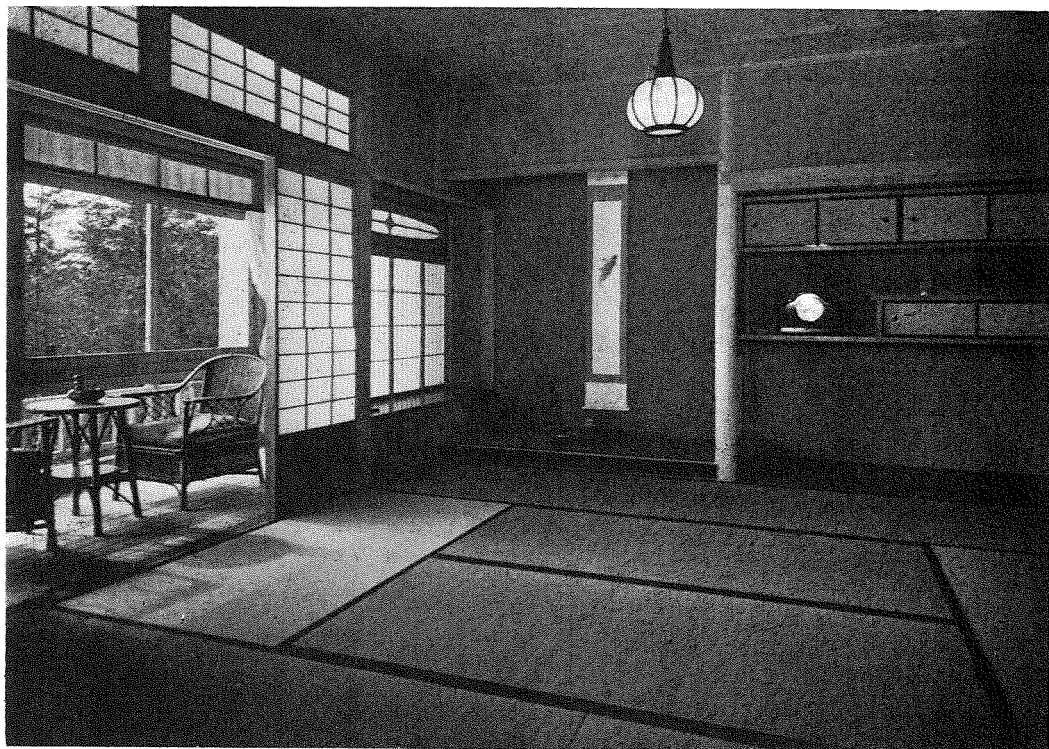

〔外 觀〕

伊
藤
氏
邸

設計及施工……大林組住宅部
 所在……兵庫縣夙川
 構造及坪數……木造和風二階建
 延92坪。

〔一 階〕

〔二階〕

〔應接室〕 ↓

→
〔玄関〕

〔座 敷〕