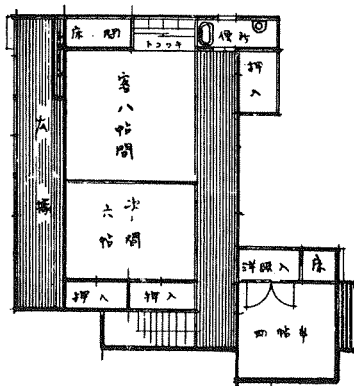

〔外 觀〕

伊
藤
氏
邸

設計及施工……大林組住宅部
 所在……兵庫縣夙川
 構造及坪數……木造和風二階建
 延92坪。

〔一 階〕

〔二階〕

〔應接室〕 ↓

→
〔玄関〕

〔座 敷〕

〔臺 所〕