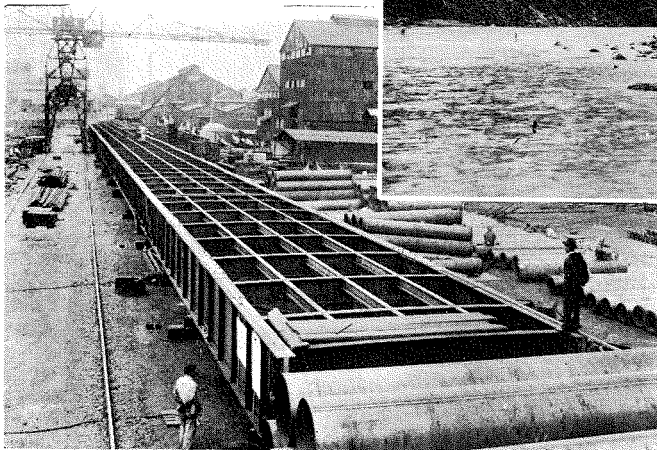

淺野ノ橋梁

滿洲國大洋河橋
一部假組立中

↑
岩手縣・和賀仙人橋

營業種目

- ◎鋼板ノ自給……銑鋼板一貫作業
- ◎艦船ノ新造修理入渠・客貨車及電車製作・鐵塔鐵骨建築其他諸般ノ鐵工業ノ外水道用及ビ水力發電所用水壓電氣鑄接鋼管並ニ橋梁製作
- ◎橋梁工場……建坪二〇〇〇坪最新設備ノ完整
  年產一〇・〇〇〇噸

橫濱市鶴見區末廣町二丁目一番地

株式會社 淺野造船所

電話 橫濱本局 4531-4534
鶴見 3084・3085・3087

船渠部 橫濱市神奈川區橋本町二ノ一
電話 橫濱本局 5236-5238・5727

東京出張所 東京市丸ノ内一ノ六・海上ビル新館
電話 丸ノ内 1261-1269・1684

橫須賀出張所 橫須賀市安浦町二ノ一八
電話 橫須賀 817