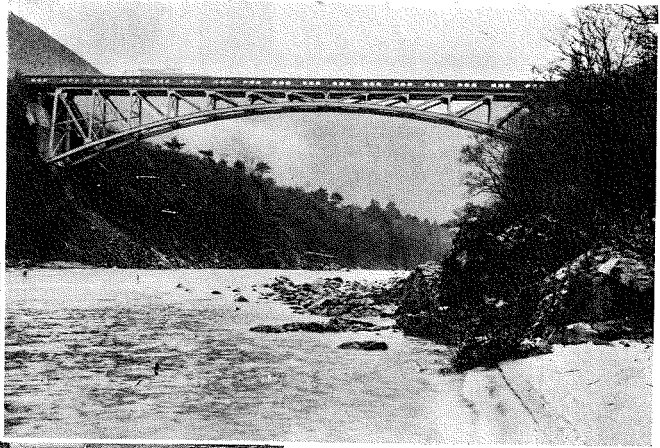

淺野ノ橋梁

滿洲國大洋河橋
一部假組立中

↑
岩手縣・和賀仙人橋

營業種目

- ◎鋼板ノ自給……銑鋼板一貫作業
- ◎艦船ノ新造修理入渠・客貨車及電車製作・鐵塔鐵骨建築其他諸般ノ鐵工業ノ外水道用及ビ水力發電所用水壓電氣鑄接鋼管並ニ橋梁製作
- ◎橋梁工場……建坪二〇〇〇坪最新設備ノ完整
  年產一〇・〇〇〇噸

橫濱市鶴見區末廣町二丁目一番地

株式會社 淺野造船所

電話 橫濱本局 4531-4534
鶴見 3084・3085・3087

船渠部 橫濱市神奈川區橋本町二ノ一
電話 橫濱本局 5236-5238・5727

東京出張所 東京市丸ノ内一ノ六・海上ビル新館
電話 丸ノ内 1261-1269・1684

橫須賀出張所 橫須賀市安浦町二ノ一八
電話 橫須賀 817