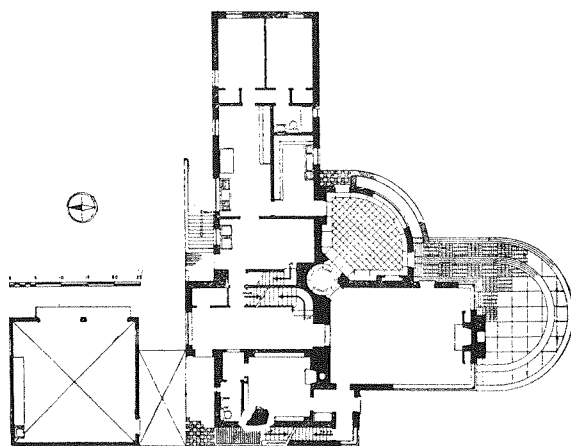

(南面)

コネチカツト州(米國)の一住宅

上は全景、下は一階のプランで、
1935年代の住宅建築を代表する
作品と云つてよい。

Talcott and Talcott Architects.

平面圖