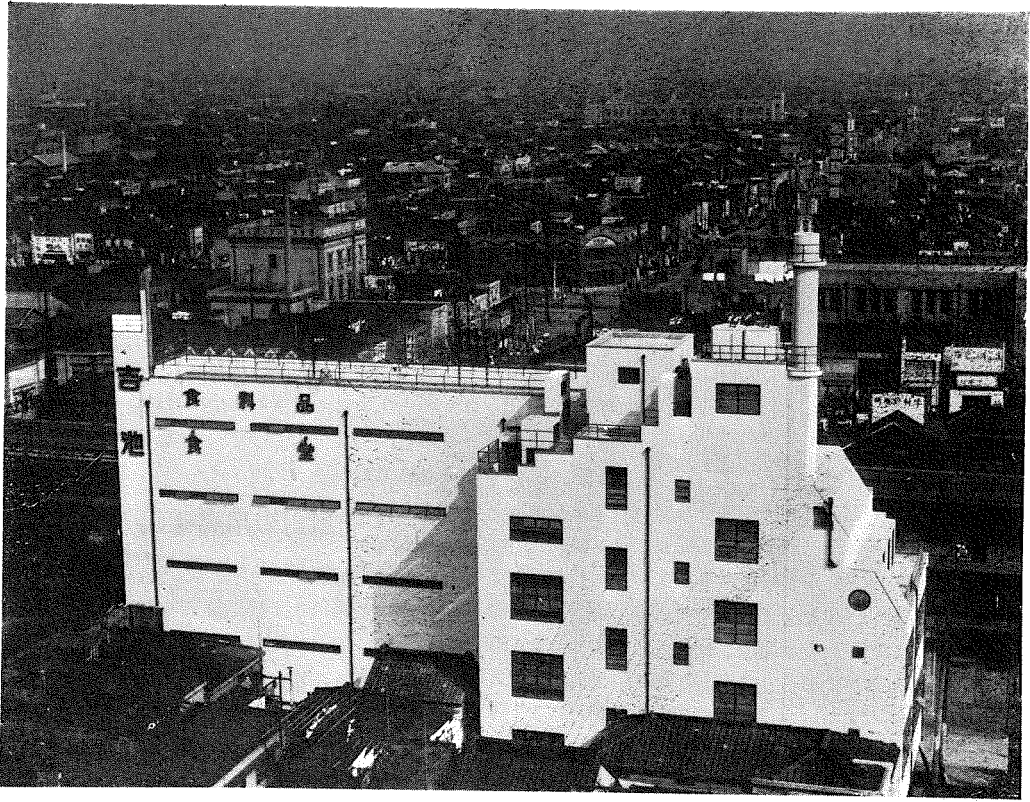

吉 池 商 店

(省線御徒町驛前)

設 計 木 田 組 設 計 部

施 工 木 田 組

吉 池 商 店

(省線御徒町驛前)

設 計 木 田 組 設 計 部

施 工 木 田 組