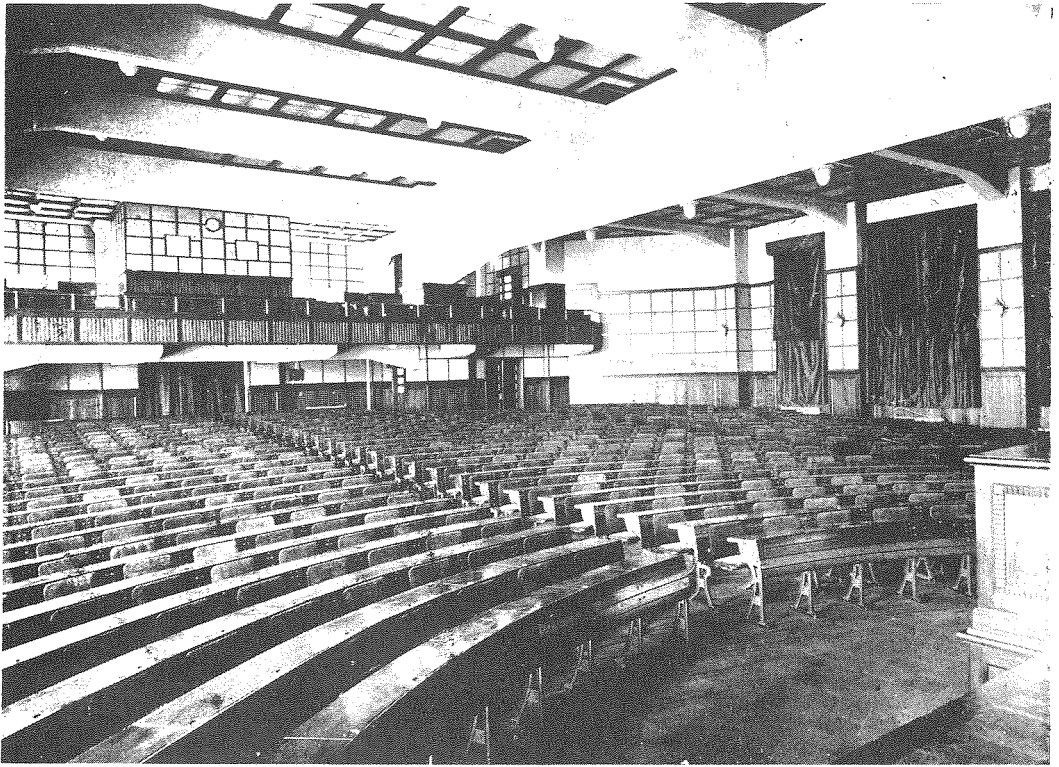

東京帝國大學構内、法文經濟學部教室第一號館の一部、鐵骨鐵筋混凝土造三階建、外裝茶褐色スクラツチ型タイル、一部石張東京帝國大學營繕課設計

東京帝國大學法文經濟學部
教室(上)及醫學部教室の一
部(下)の特許壽式連絡椅子
壽 商 店 施 工