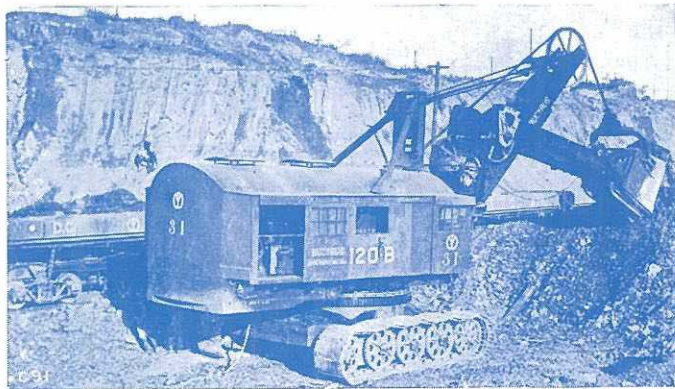

工 事 畫 報 社

BUCYRUS ERIE CO.

名古屋築港の
スター四立方碼
半掻揚式浚渫船
五郎太丸

掘鑿機と浚渫機は是非 米國 **ピサイラスエリー** 會社製を

滿鐵撫順炭礦で
出炭能率を揚げ
つゝある四立方
碼電氣掘鑿機

一手販賣代理店

三井物産株式會社機械部

東京市日本橋區本町二丁目一番地