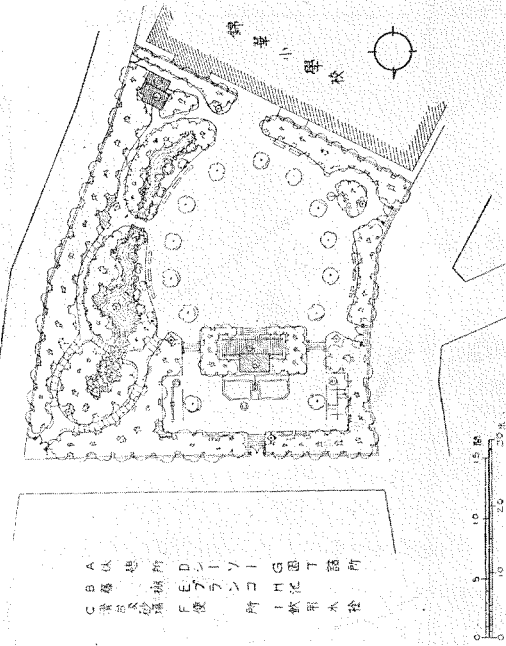

淡路公園平面圖

京橋公園平面圖

錦華公園平面圖

常盤公園平面圖

江東公園平面圖

- 江東公園學校
- A 校舎
 - B 庭園
 - C 噴水
 - D 遊樂場
 - E 芝生
 - F 花壇
 - G 池
 - H 橋
 - I 噴水
 - J 遊樂場
 - K 噴水
 - L 遊樂場
 - M 噴水
 - N 遊樂場
 - O 噴水

元加賀公園平面圖

校學小賀加元

- A 校舎
- B 庭園
- C 噴水
- D 遊樂場
- E 芝生
- F 花壇
- G 池
- H 橋
- I 噴水
- J 遊樂場
- K 噴水
- L 遊樂場
- M 噴水
- N 遊樂場
- O 噴水

中和公園平面圖

校學小和中

局話電所本

- A 校舎
- B 庭園
- C 噴水
- D 遊樂場
- E 芝生
- F 花壇
- G 池
- H 橋
- I 噴水
- J 遊樂場
- K 噴水
- L 遊樂場
- M 噴水
- N 遊樂場
- O 噴水

岩宮公園平面圖

外寺小學校

- A 校舎
- B 庭園
- C 噴水
- D 遊樂場
- E 芝生
- F 花壇
- G 池
- H 橋
- I 噴水
- J 遊樂場
- K 噴水
- L 遊樂場
- M 噴水
- N 遊樂場
- O 噴水