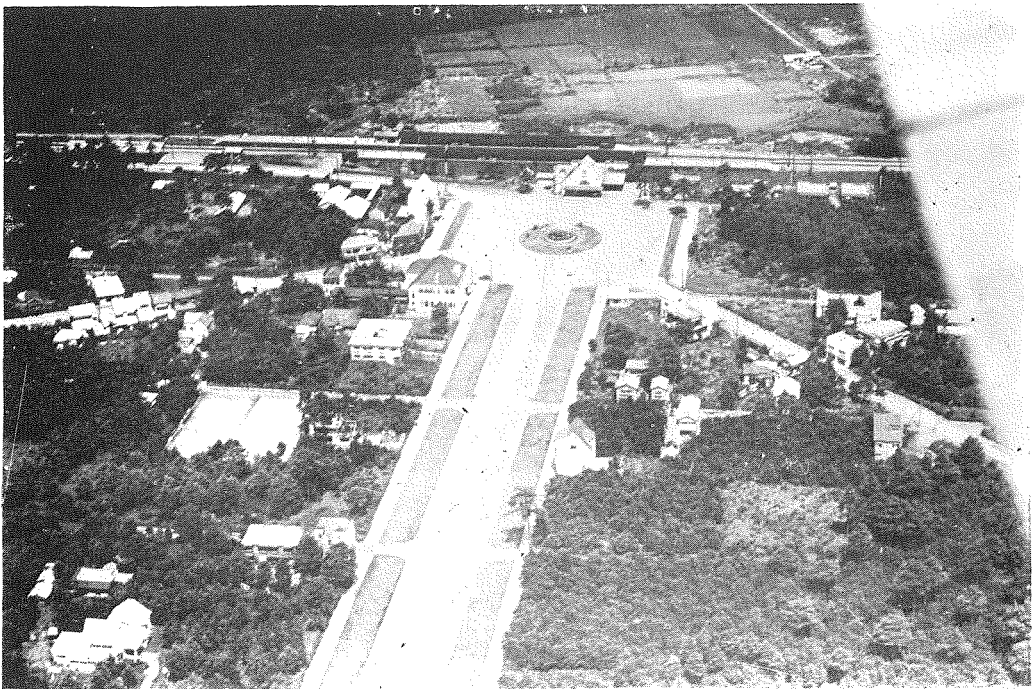

東京府下、村山貯水池の飛行斜寫眞（空中作業會社撮影）

東京府下、中央線國立驛の飛行斜寫眞（空中作業會社撮影）