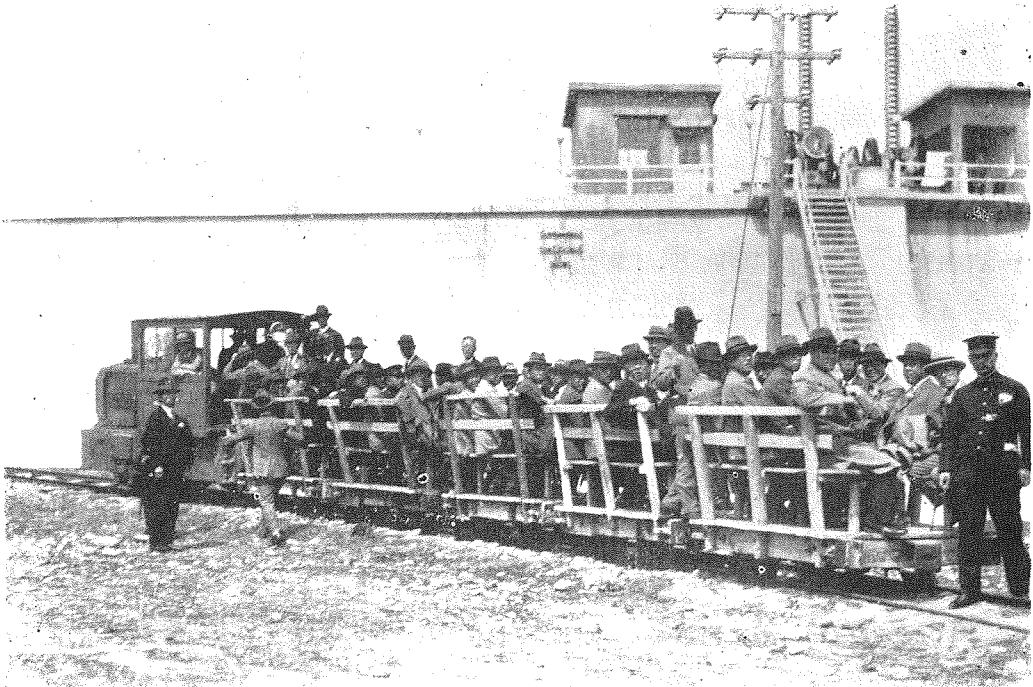

(1) 土木學會第十五回視察旅行
五月十日關東水力電氣會社佐久發電所調整池堰堤上の一行

(2) 同上。調整池堰堤前の一行