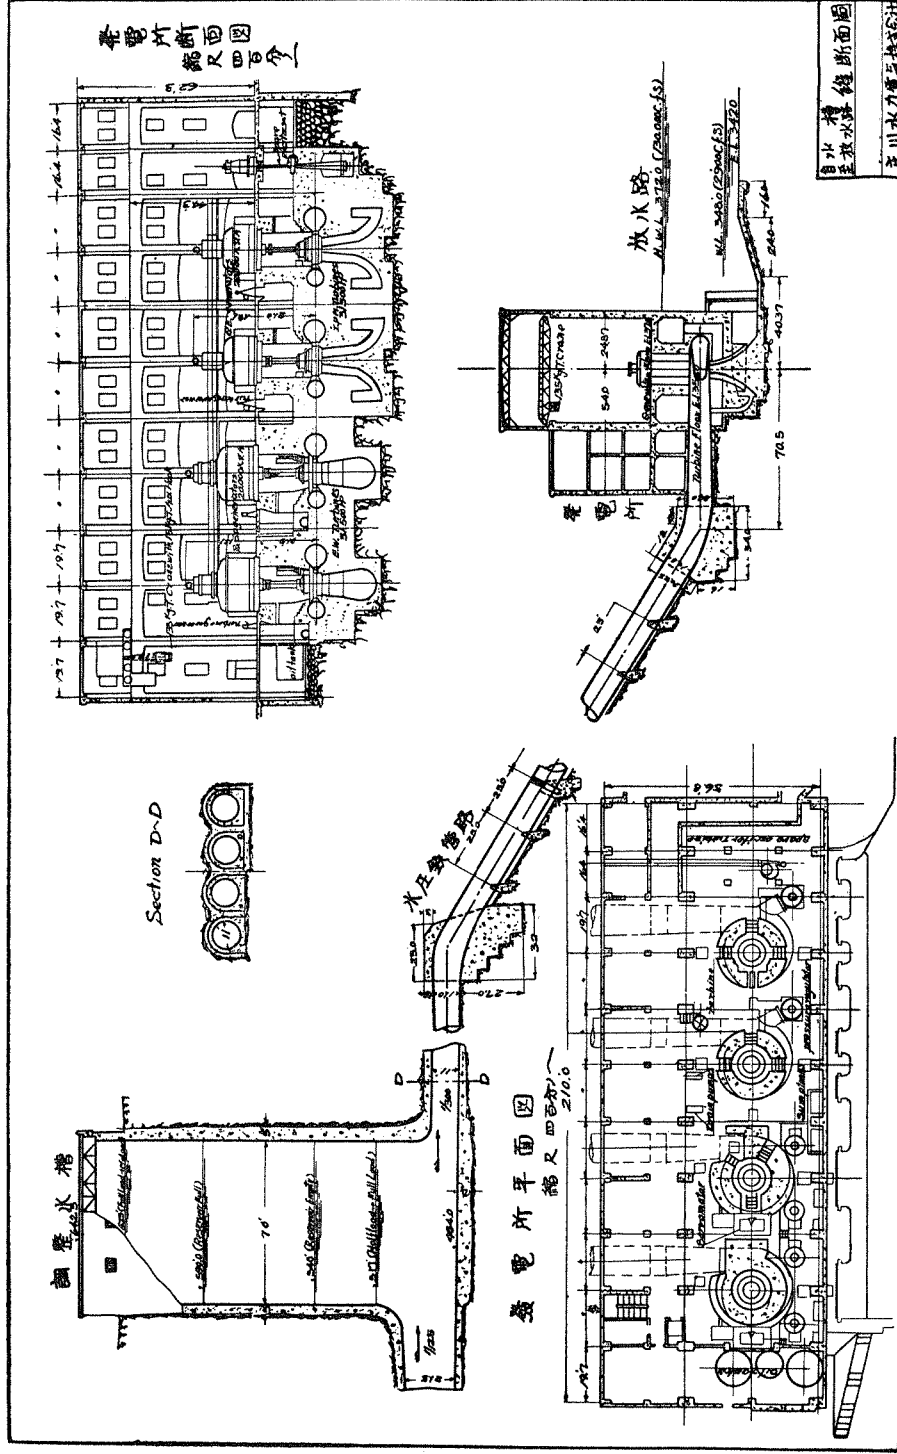

(5圖) 庄川水力電氣株式會社小牧發電所斷面圖

土木建築 工事畫報第四卷第八號 (昭和三年八月號) 附圖