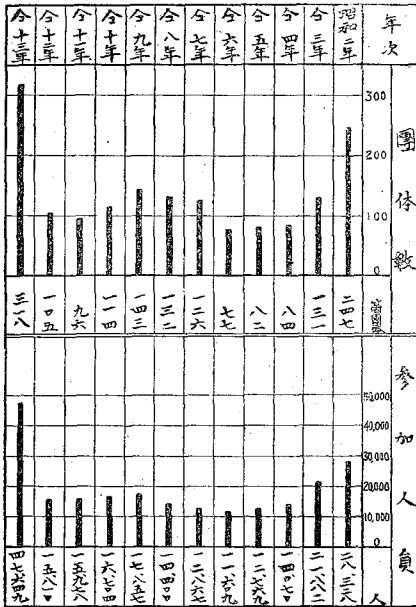

松波經理課長の開式の辭に次で國歌合唱後、褒賞狀は知事代理（山口土木部長）より、道路愛護共進會の賞與は今泉道路課長より、修路工夫の賞與及選獎徽章は松波經理課長より、夫々に授與し知事の告辭（別記參看）來賓祝辭、道路愛護共進會及修路工夫受賞者總代の各答辭後、今泉道路

愛知縣道路愛護共進會參加團體數並參加人員變遷狀況一覽表

課長の閉式の辭を以て嚴肅裡に式を終了しましたが、本年は特に道路愛護共進會の褒賞中五等の褒狀に金一封十圓宛を付與して將來の成果を一層大ならしむるに資した次第で受賞者表彰者は左記の通りであります。
道第二六二四號

昭和十三年一月三十一日

愛知縣土木部長

各土木工區事務所長殿

道路愛護デー實施ノ件

標記ノ件ニ關シ所員、修路工夫、直役修路人夫道路愛護共進會參加團體ニ對シ別紙要綱ノ連絡徹底方措置ヲ講シ實施ニ當リ萬遺憾ナキヲ期セラレ度尙各市町村長へ別紙寫ノ通依頼ニ付御了知相成度

追而當日ハ本廳主務官員巡視スヘキ見込ニ付責職ハ管内同行巡視ノ態勢ヲ以テ統制用意セラレ度尙道路愛護共進會參加團體ノ作業狀況巡視ノ都合モ有之ニ付各團體ノ作業時刻、場所等來ル二月五日迄ニ御内報相成度