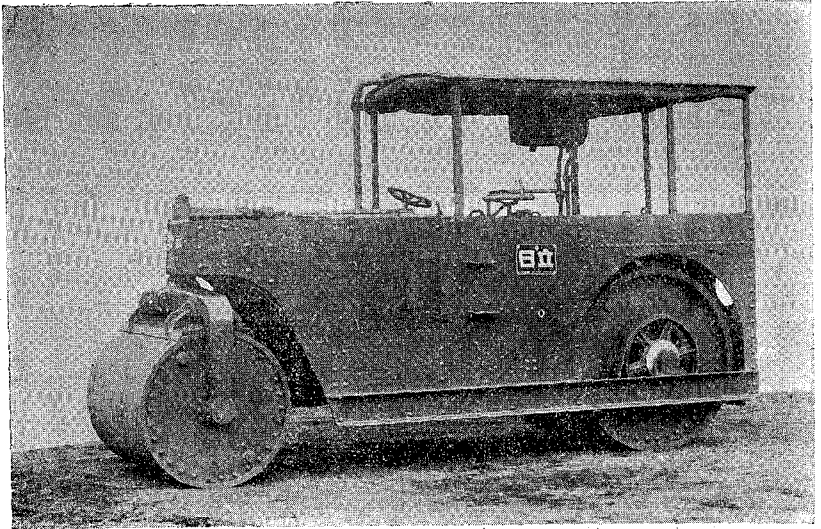

國產ロードローラー

バッファロー型 (日立)

日本アスファルト乳劑株式會社

機 械 部

東京、丸ノ内、海上ビル

電話丸ノ内(23) { 7 6 0
4 6 3 1 番

開店御挨拶

今般左記營業ニ從事仕ルベク候間何卒御引立之程奉懇願候