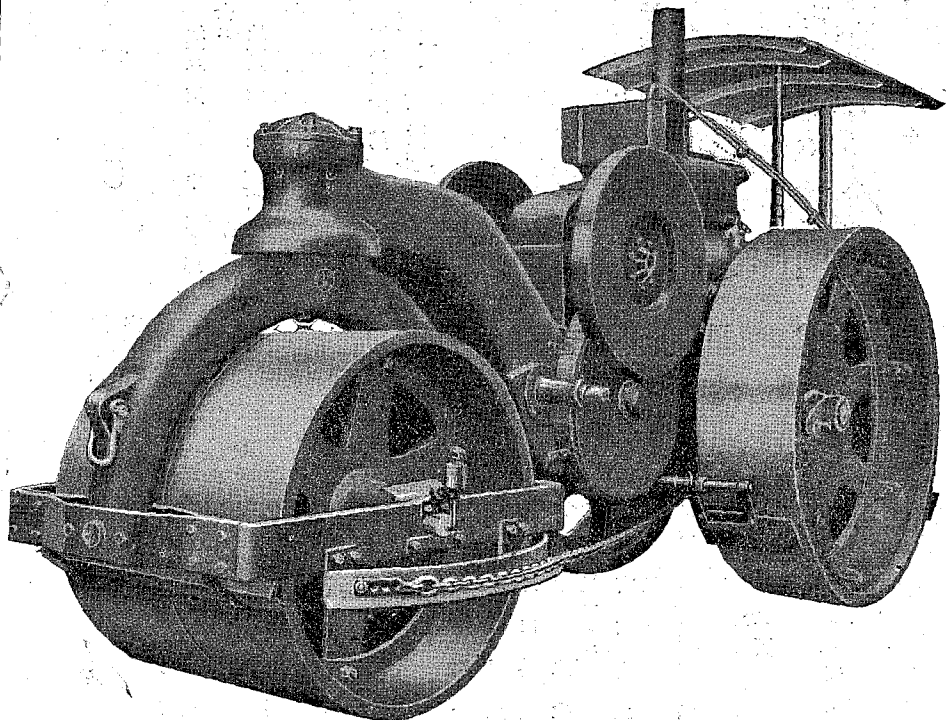

國産ケムナ
 デイゼル・ロード・ローラー

内務省失業救済道路工事に廿臺の御採用を賜ふ

二疋より十四疋までの各型

獨逸ケムナ デイゼル ロード ローラーはデイゼル ロード ローラーの元祖にして既に日本に於ても北は樺太より南は臺灣までの各地に於て使用され、その優秀なること衆人の認むるものにて今回弊館は國産品奨励の眞意義に添ひ、優秀品眞價提供の爲屋根ローラー各部に國産品を使用す

製 造 會 社

獨逸國ジェー・ケムナ會社 (J, Kemna, Breslau)