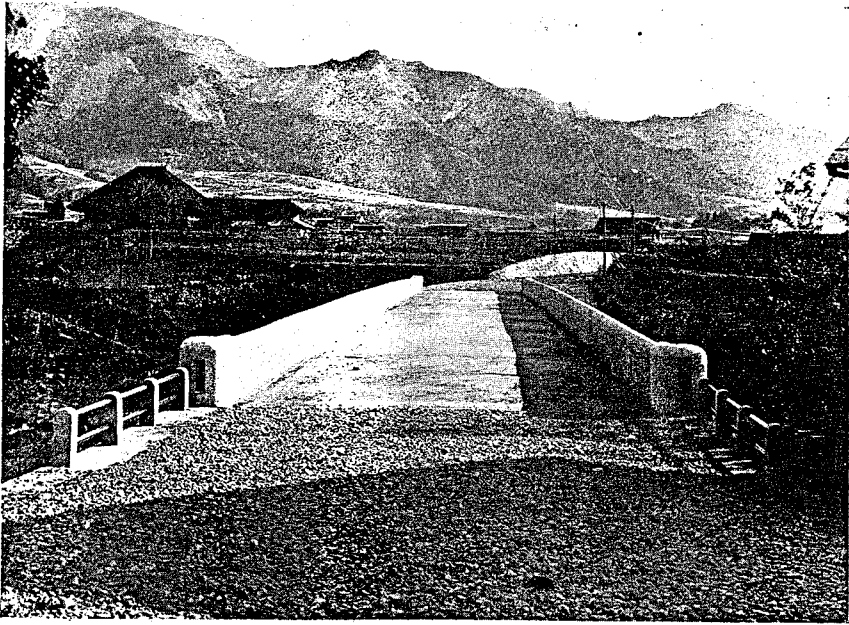

橋 無 音

「地方通信」欄参照

橋祝の沼勝地産の葡萄州甲

に川日會立町沼勝郡梨山東……村祝郡代八東縣梨山=在所。線沼勝胸黒道縣府=名線路
 四拾參=矢拱 尺十七百=矢拱 寸四尺參十九百=長橋 橋拱土凝混筋鐵=型橋 設架
 圓參拾百八千貳萬四=費工 裝鋪クツシリノラグ=面橋 寸八尺九拾=員幅効有 尺