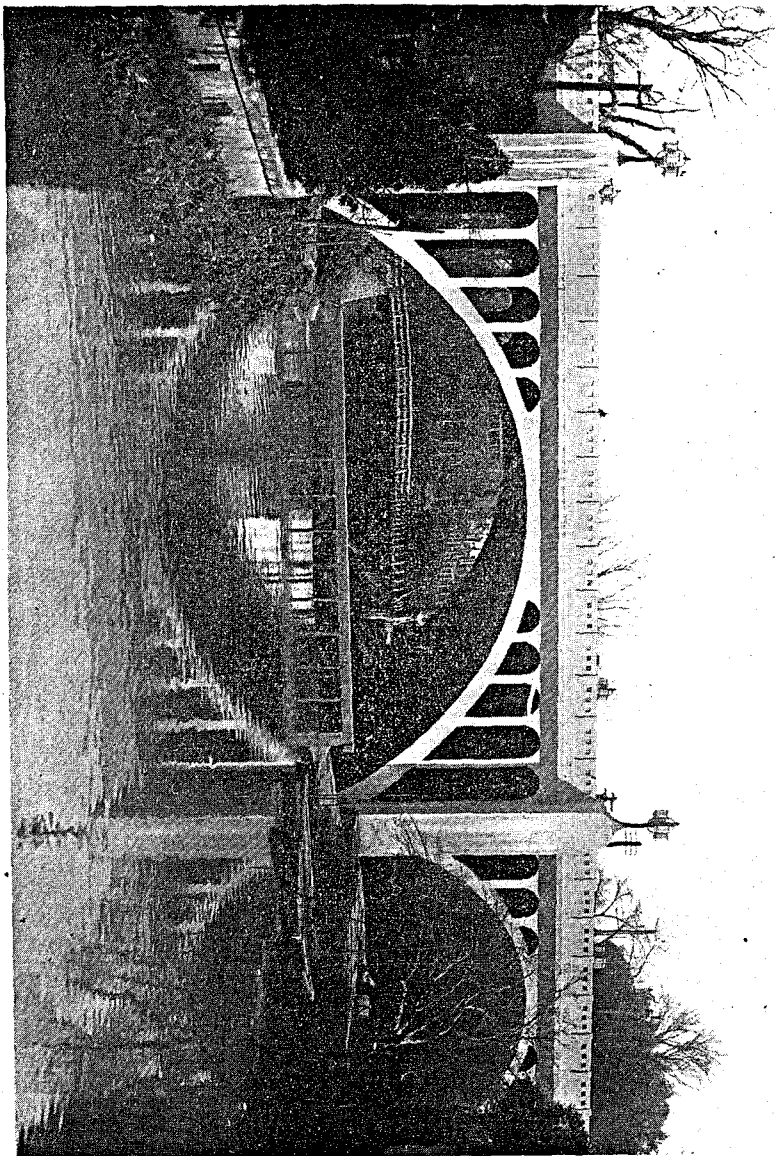

橋 無 音

「地方通信」欄参照

橋祝の沼勝地産の葡萄州甲

に川日會立町沼勝郡梨山東……村祝郡代八東縣梨山=在所。線沼勝胸黒道縣府=名線路
 四拾參=矢拱 尺十七百=矢拱 寸四尺參十九百=長橋 橋拱土凝混筋鐵=型橋 設架
 圓參拾百八千貳萬四=費工 裝鋪クツシリノラグ=面橋 寸八尺九拾=員幅効有 尺