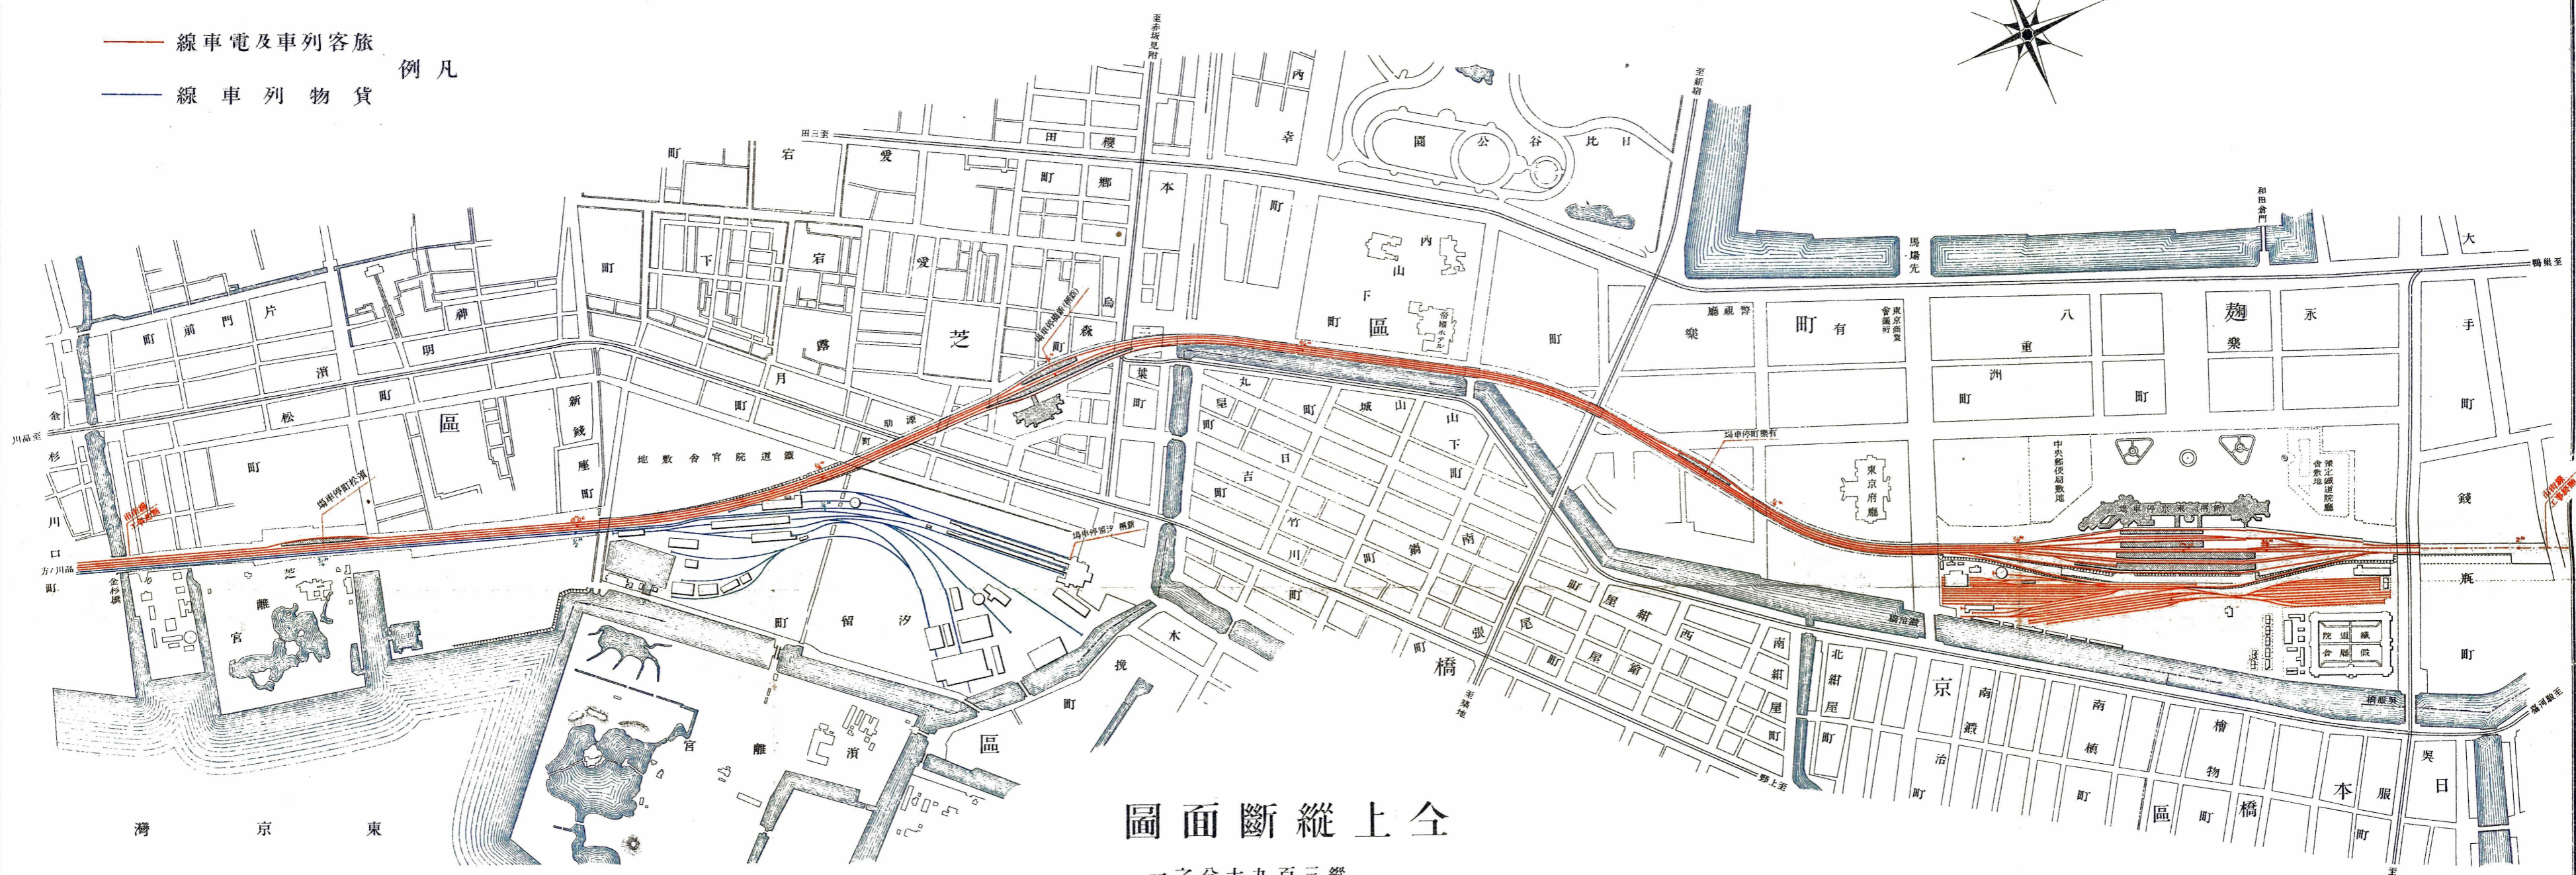

市街線金杉橋間路線平面圖

縮尺七千八百七十二分之一

例凡
 — 線車電及車列客旅
 — 線車列物貨

全上縱斷面圖

縮尺縱三百九十分之一
 縮尺橫七千八百七十二分之一