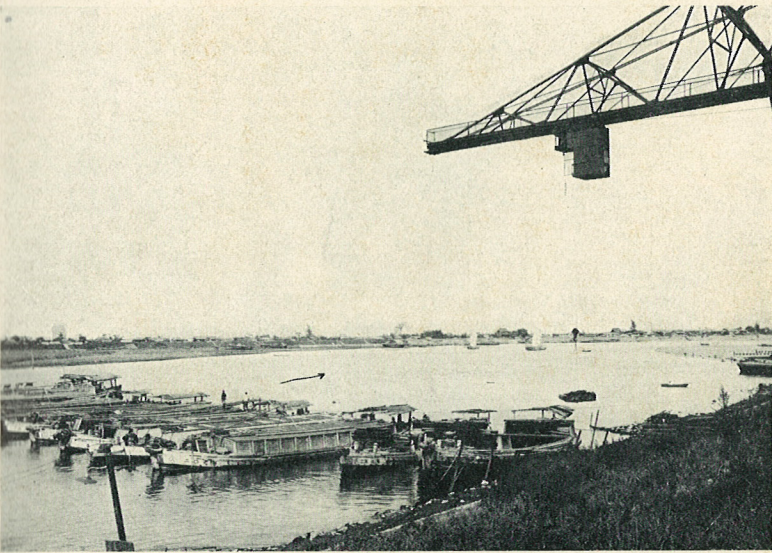

二子橋附近

(影撮月五年十正大) 上丸子り龜甲山を望む

丸 子 橋 附 近

六郷橋附近

(影撮月五年十正大) 鑿掘力人場市古

む望を田羽りよ崎川