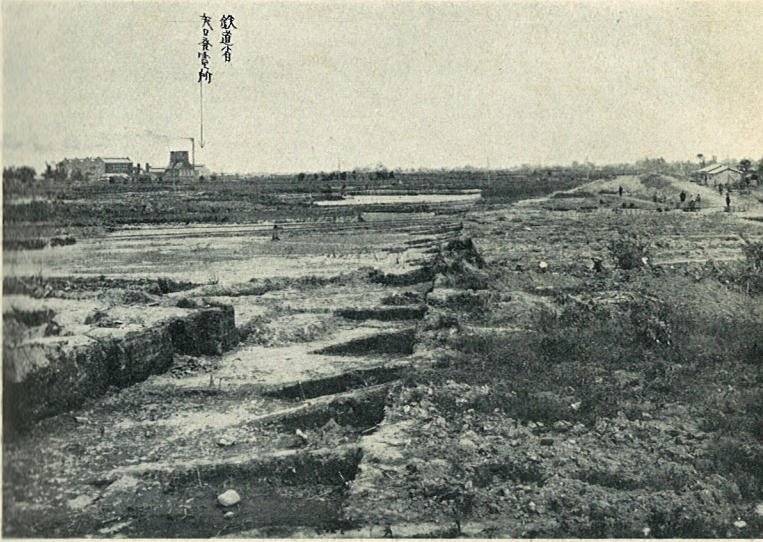

二子橋附近

(影撮月五年十正大) 上丸子り龜甲山を望む

丸 子 橋 附 近

六郷橋附近

(影撮月五年十正大) 鑿掘力人場市古

む望を田羽りよ崎川