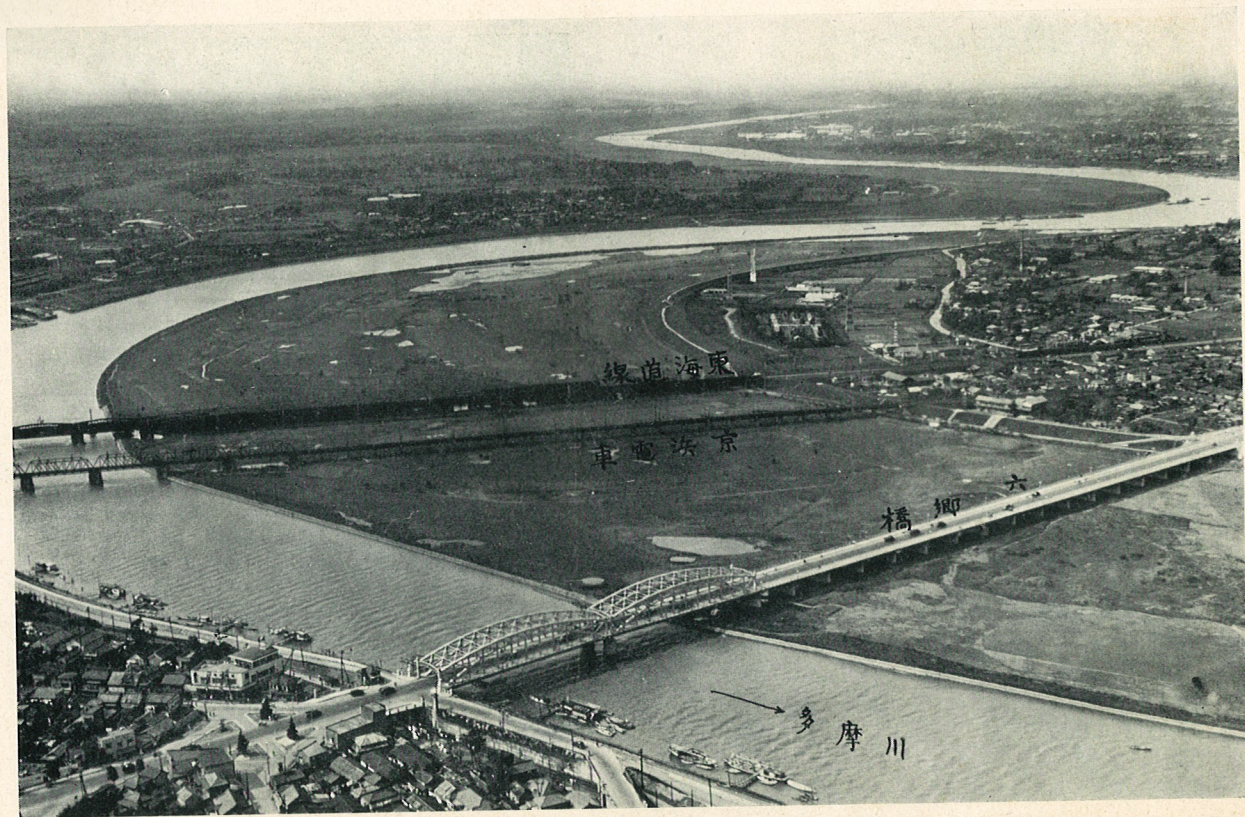

二子橋附近

(影撮月五年十正大) 上丸子り龜甲山を望む

丸 子 橋 附 近

六郷橋附近

(影撮月五年十正大) 鑿掘力人場市古

む望を田羽りよ崎川