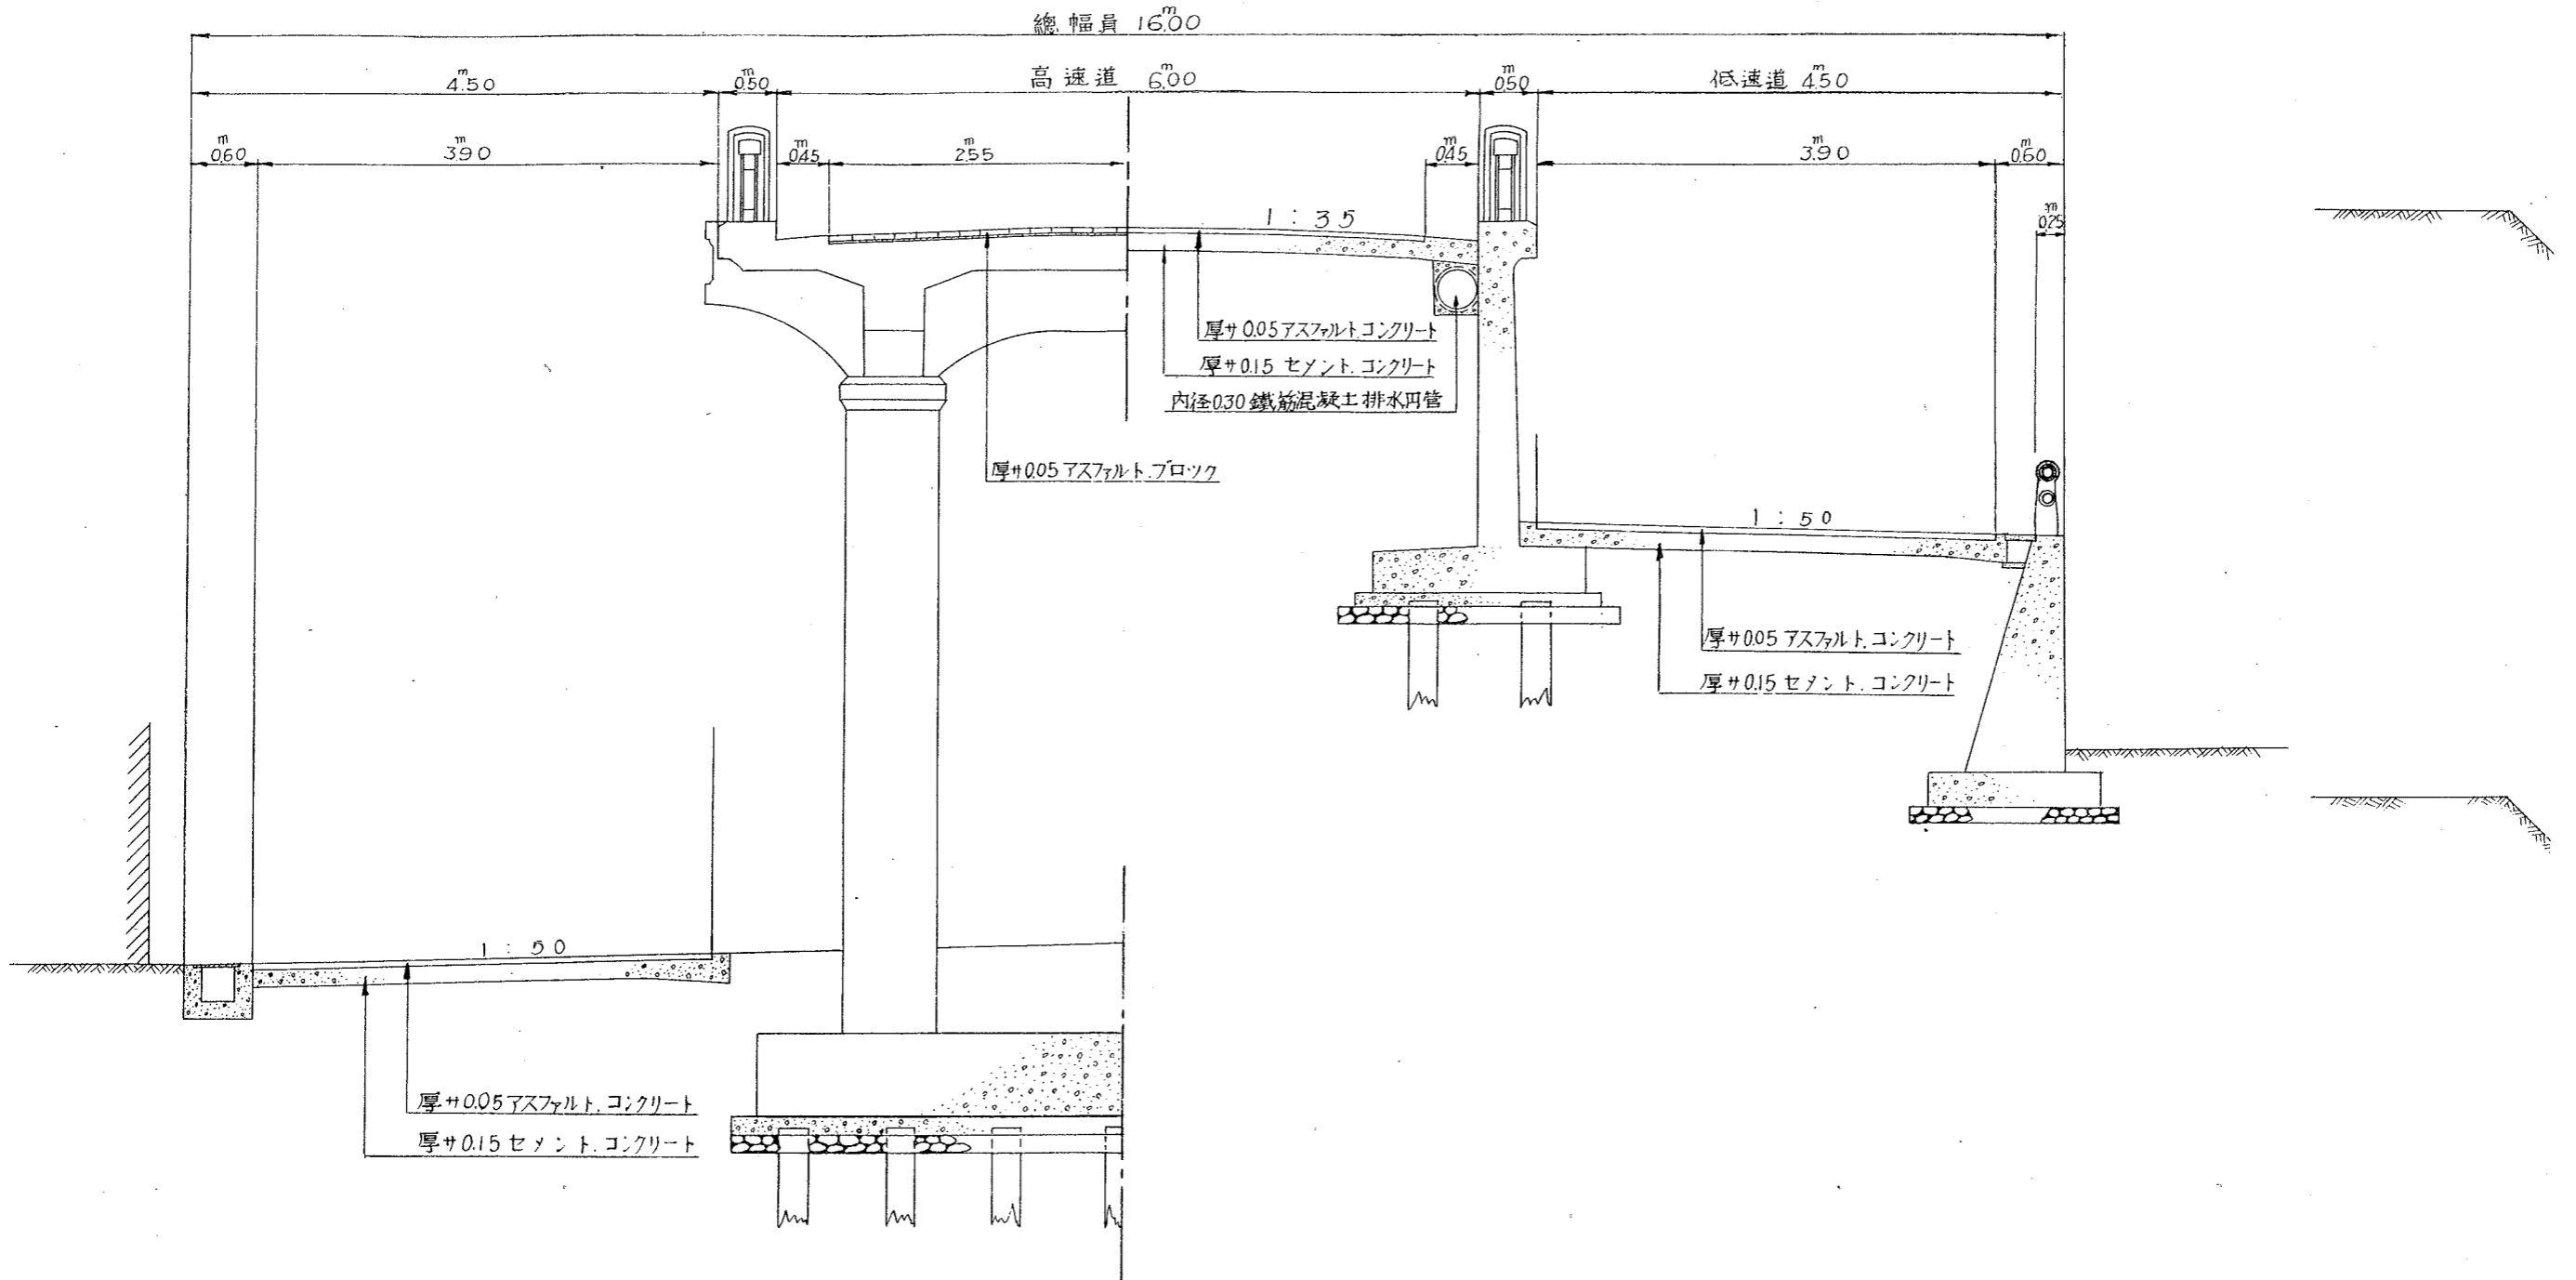

明姫國道横断面圖

縮 尺

明后市内横断面定規圖

明石高架橋附近横断面定規圖

郊外地横断面定規圖

郊外地横断面定規圖