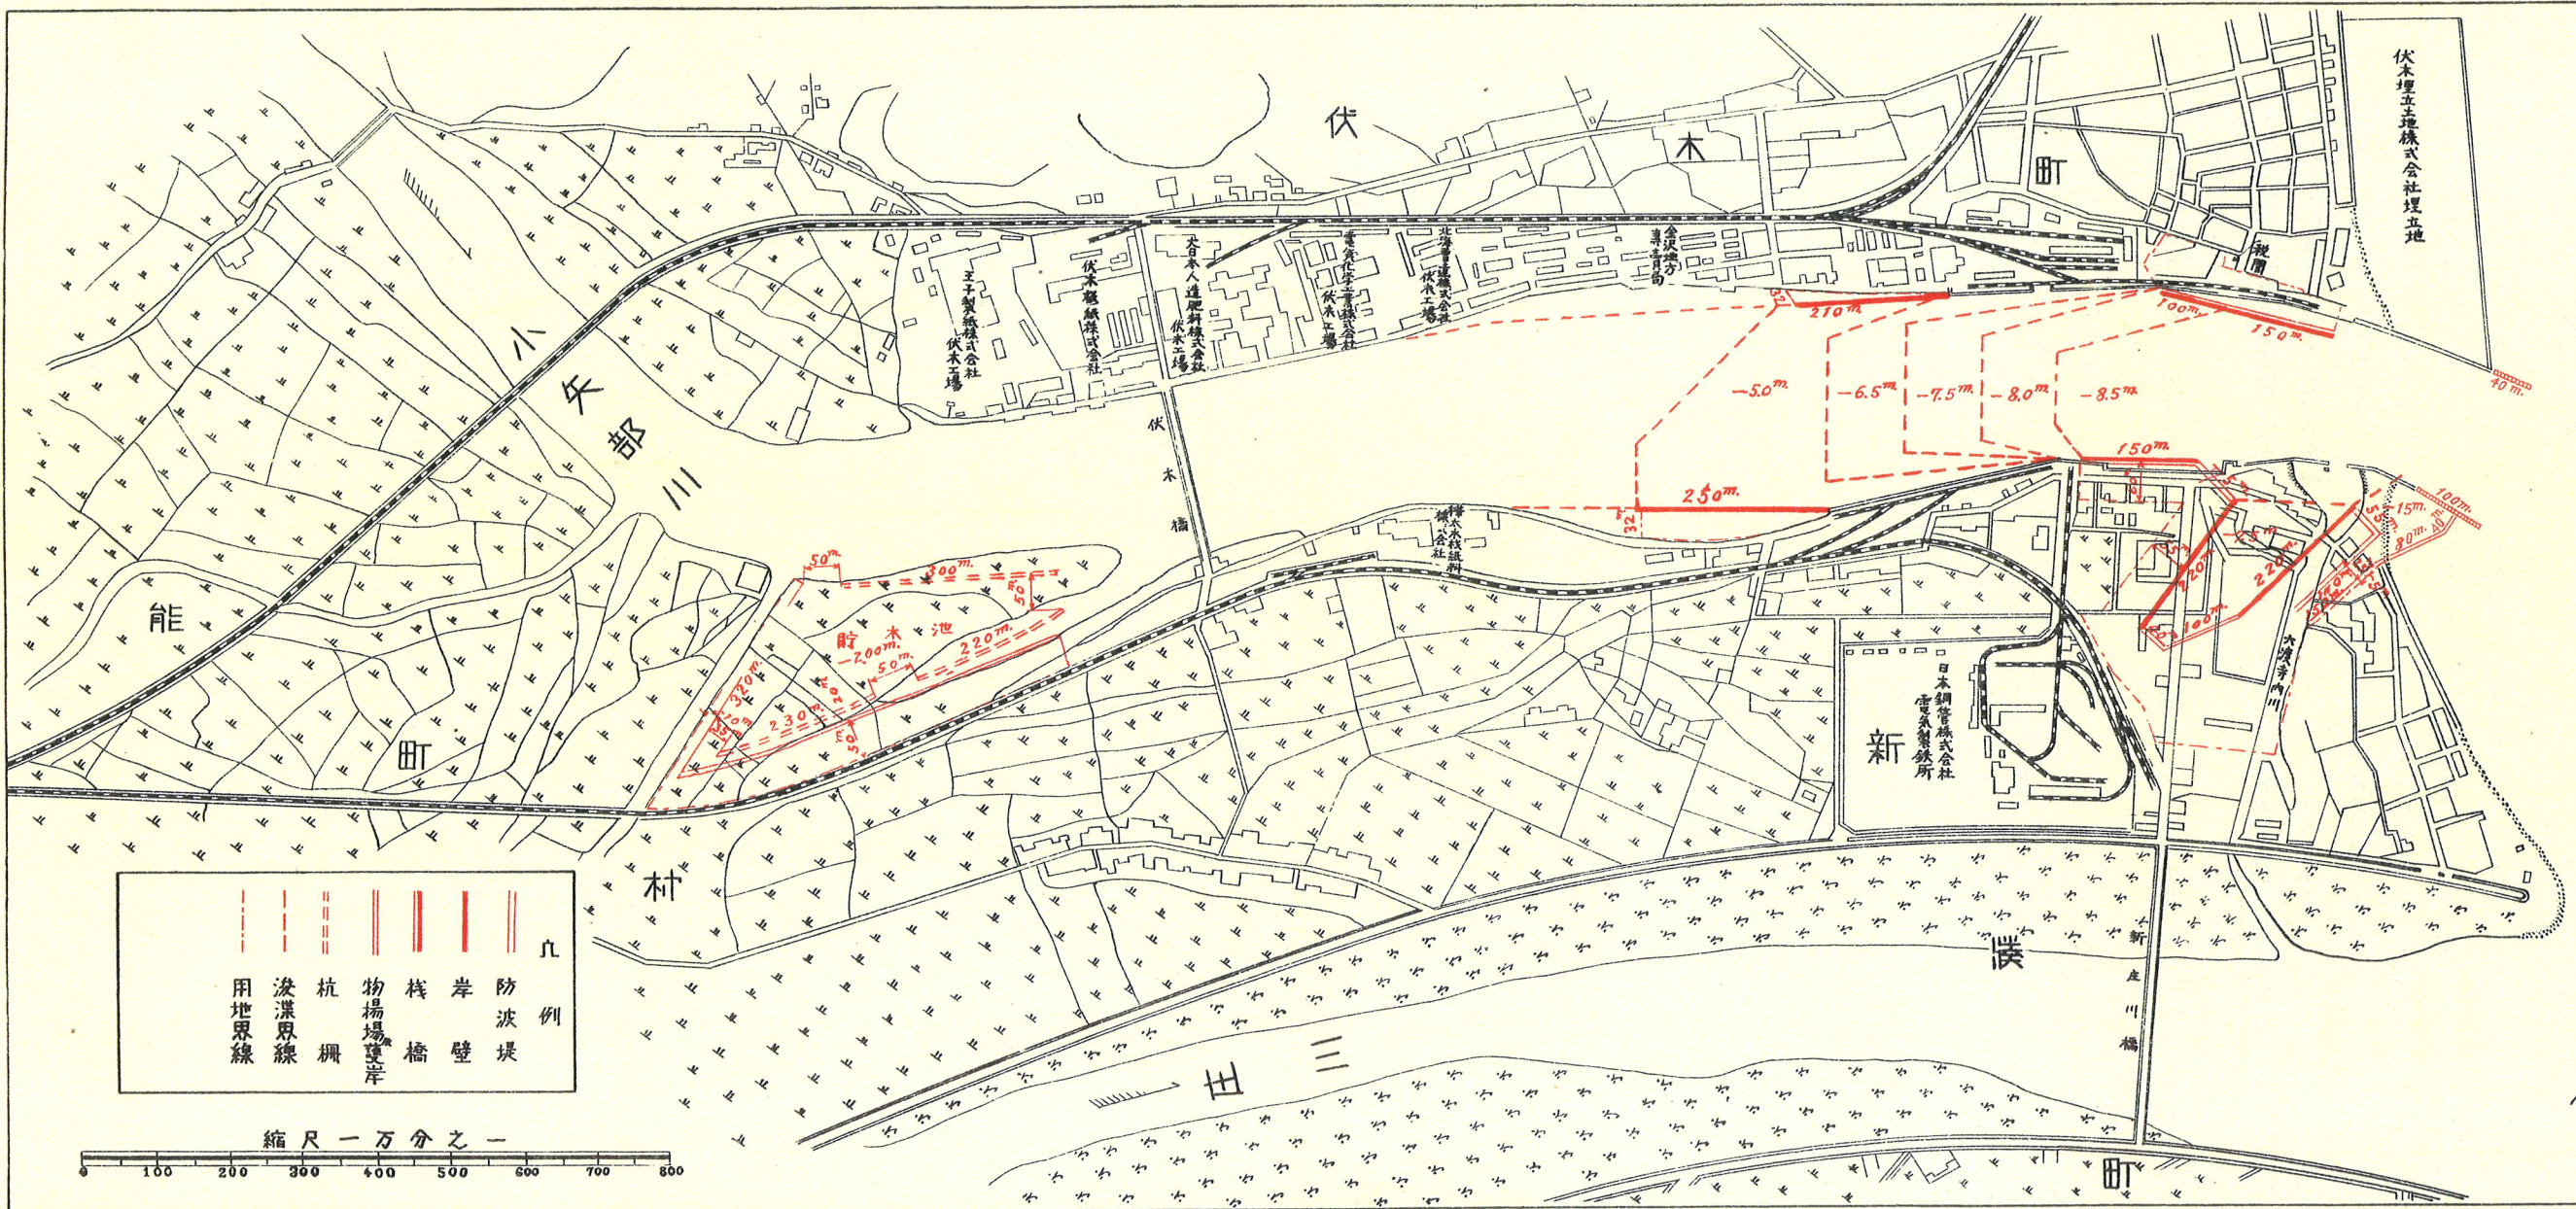

伏木港修築計畫平面圖

縮尺 一 万 分 之 一