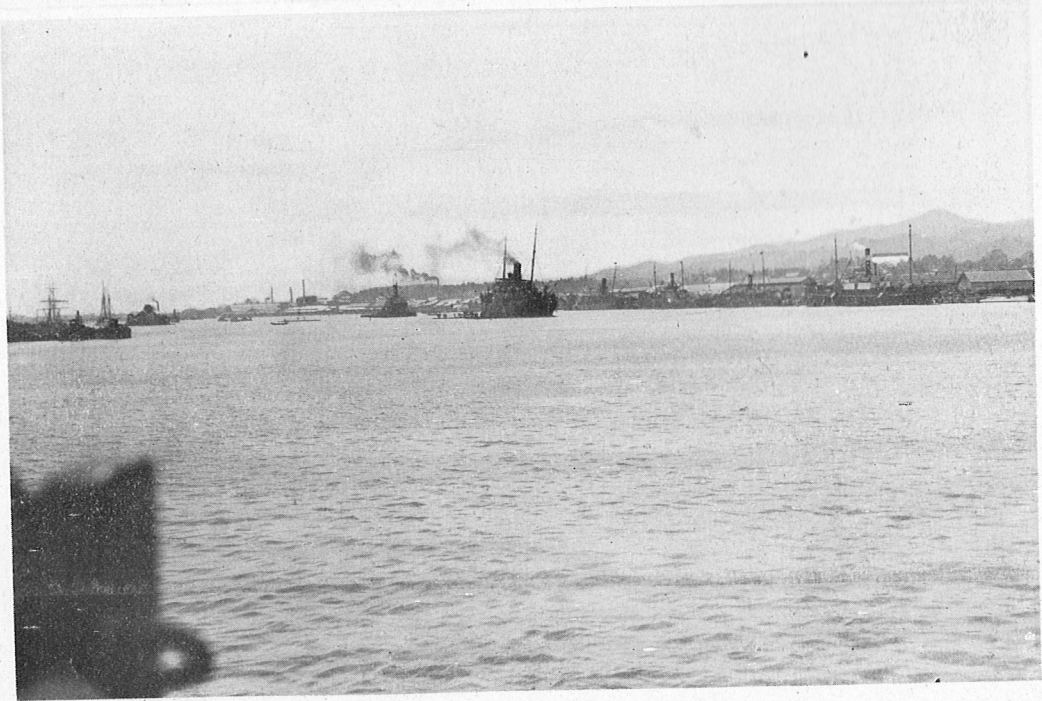

(影撮日二月五年七和昭)

△望ヲ内港木伏リヨ口港

（昭和六年五月十日） 日本郵船株式會社

（影攝日十月五年六和昭）

△望ヲ内港木伏リヨ口港

伏木港右岸船渠新設工事

(影攝日三十廿月七年三和昭) 時當手着事工圖上

(影攝日二月五年七和昭) 中事工壁岸號一第・工竣壁岸號二第圖下

昭和三十七年七月廿三日撮影