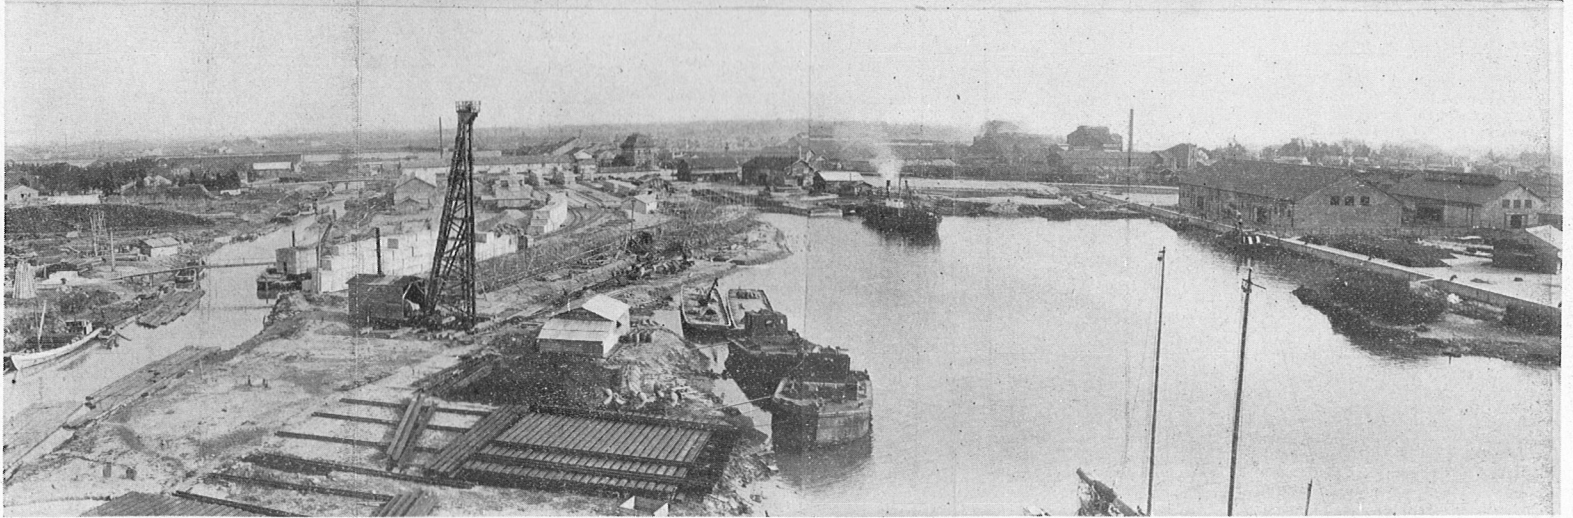

(影撮日二月五年七和昭)

△望ヲ内港木伏リヨ口港

（昭和六年五月十日） 日本郵船株式會社

（影攝日十月五年六和昭）

△望ヲ内港木伏リヨ口港

伏木港右岸船渠新設工事

(影攝日三十廿月七年三和昭) 時當手着事工圖上

(影攝日二月五年七和昭) 中事工壁岸號一第・工竣壁岸號二第圖下

昭和三十七年七月廿三日撮影