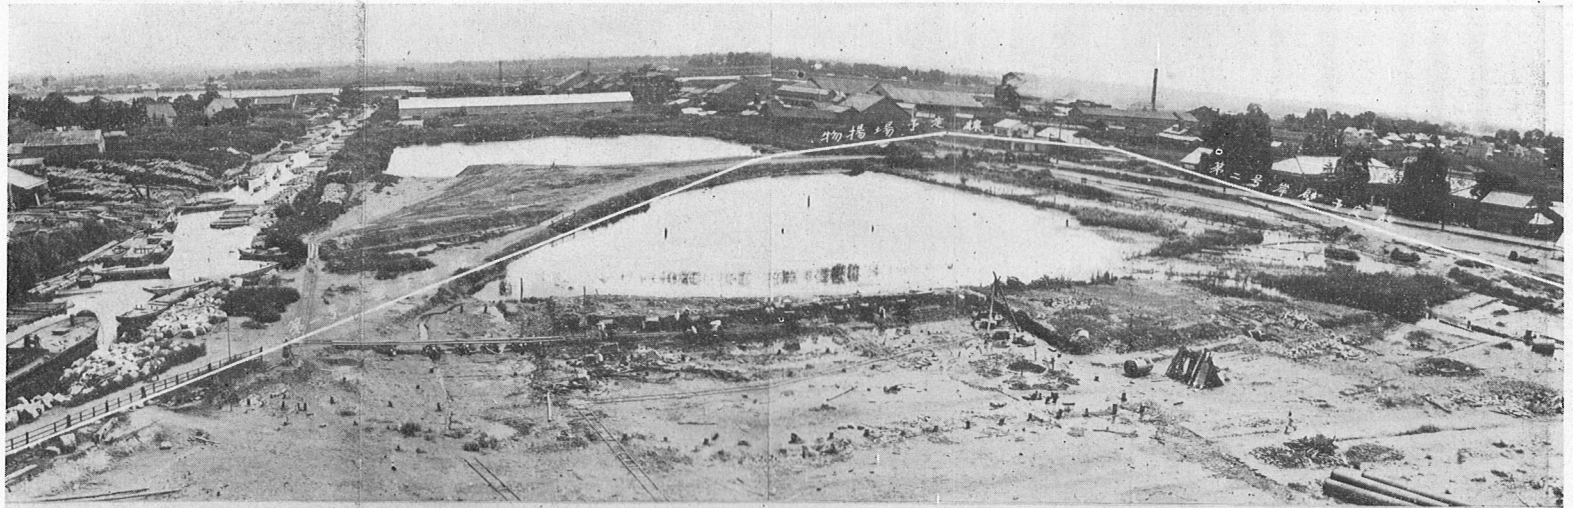

(影撮日二月五年七和昭)

△望ヲ内港木伏リヨ口港

（昭和六年五月十日） 日本郵船株式會社

（影攝日十月五年六和昭）

△望ヲ内港木伏リヨ口港

伏木港右岸船渠新設工事

(影攝日三十廿月七年三和昭) 時當手着事工圖上

(影攝日二月五年七和昭) 中事工壁岸號一第・工竣壁岸號二第圖下

昭和三十七年七月廿三日撮影