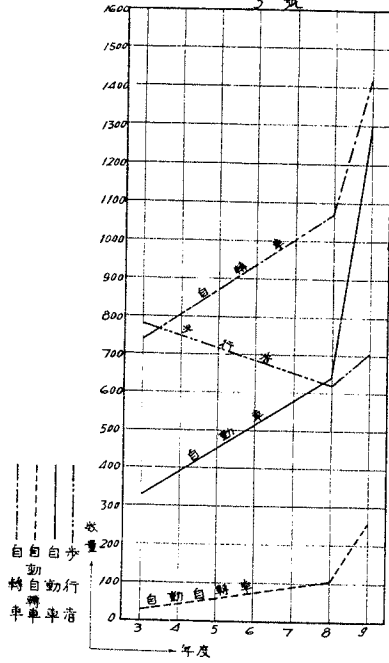

一時間最大交通量年次比較圖表

東京市芝區高輪南町三〇番地先  
0號

東京市蒲田區新橋一五二番地先  
3號

東京市蒲田區六郷町(六郷橋際)  
4號