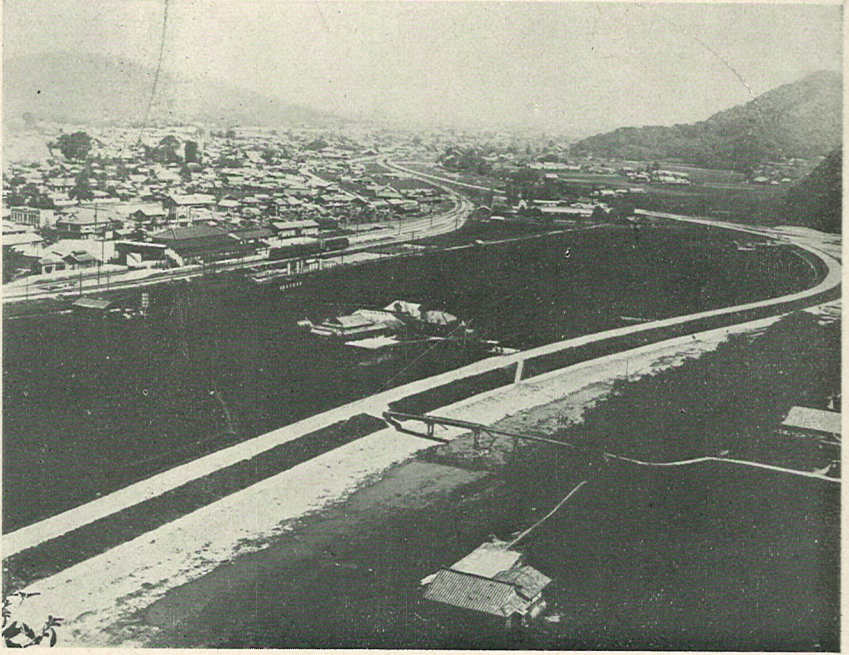

椹野川

位置 山口縣吉敷郡大内村川向附近ヨリ上流天神川
撮影 上、昭和九年八月（工事完了後）
下、昭和八年十月（工事著手前）

音 羽 川

位 置 愛知縣寶飯郡御津町下佐脇省線鐵橋附近下流
上、昭和八年二月（工 事 中）
撮 影 下、昭和七年九月（工事著手當時）

位置 和歌山縣日高郡和田村椎崎支川落合附近
撮影 上、昭和九年三月（工事中）
下、昭和八年十月（工事著手前）

仁井田川

位置 福島縣雙葉郡大浦村地内
上、昭和九年四月（工事完了後）
撮影 下、昭和八年十月（工事著手當時）