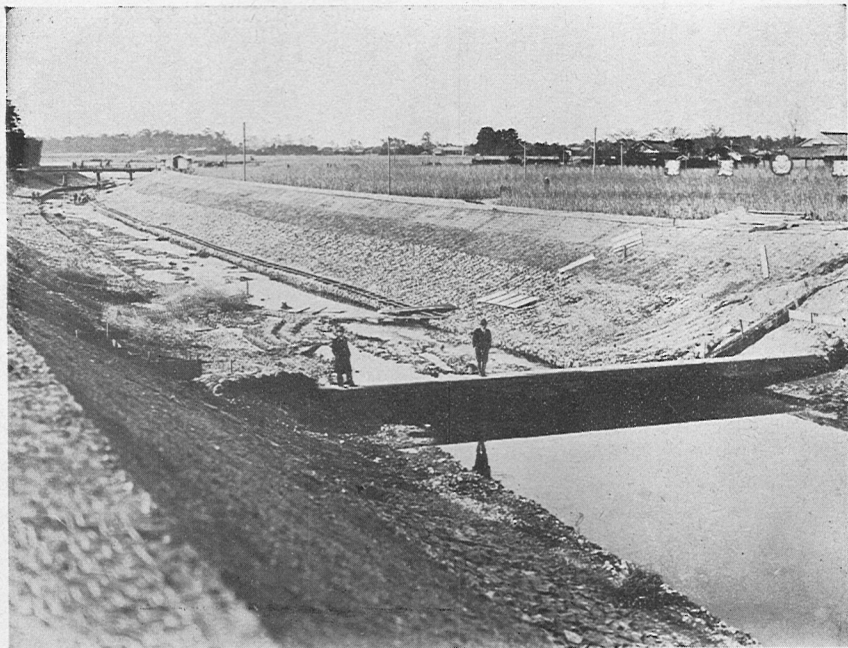

椹野川

位置 山口縣吉敷郡大内村川向附近ヨリ上流天神川
撮影 上、昭和九年八月（工事完了後）
下、昭和八年十月（工事著手前）

音 羽 川

位 置 愛知縣寶飯郡御津町下佐脇省線鐵橋附近下流
上、昭和八年二月（工 事 中）
撮 影 下、昭和七年九月（工事著手當時）

位置 和歌山縣日高郡和田村椎崎支川落合附近
撮影 上、昭和九年三月（工事中）
下、昭和八年十月（工事著手前）

仁井田川

位置 福島縣雙葉郡大浦村地内
上、昭和九年四月（工事完了後）
撮影 下、昭和八年十月（工事著手當時）