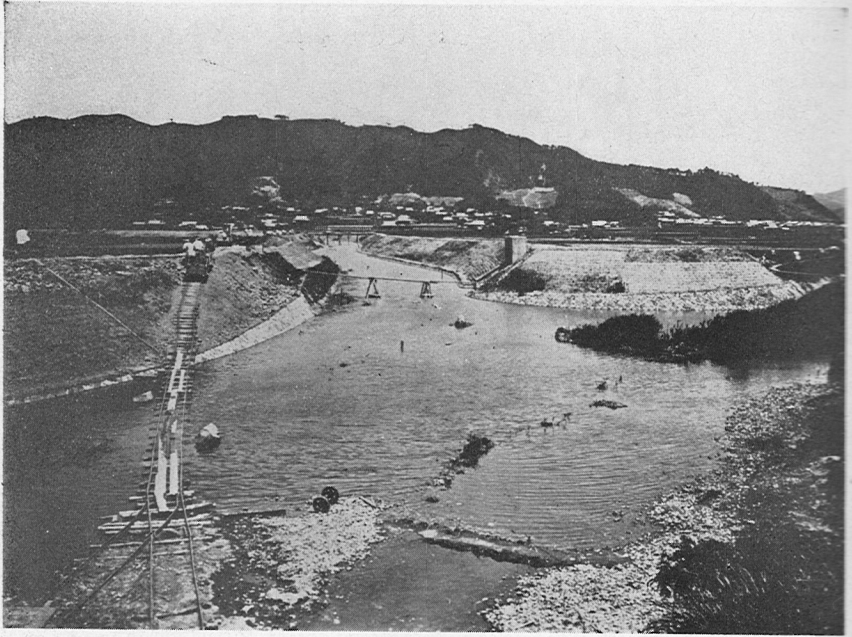

椹野川

位置 山口縣吉敷郡大内村川向附近ヨリ上流天神川
撮影 上、昭和九年八月（工事完了後）
下、昭和八年十月（工事著手前）

音 羽 川

位 置 愛知縣寶飯郡御津町下佐脇省線鐵橋附近下流
上、昭和八年二月（工 事 中）
撮 影 下、昭和七年九月（工事著手當時）

位置 和歌山縣日高郡和田村椎崎支川落合附近
撮影 上、昭和九年三月（工事中）
下、昭和八年十月（工事著手前）

仁井田川

位置 福島縣雙葉郡大浦村地内
上、昭和九年四月（工事完了後）
撮影 下、昭和八年十月（工事著手當時）