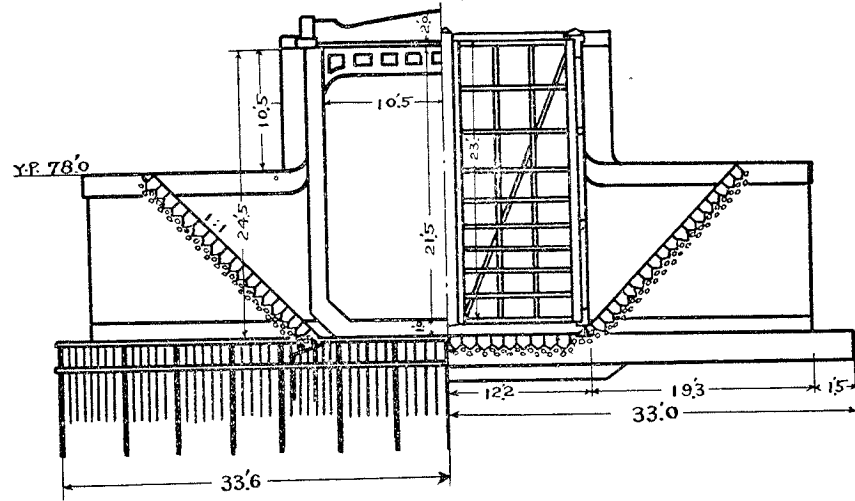

矢場川水門

正面

縮尺 二百分の一

縦断面