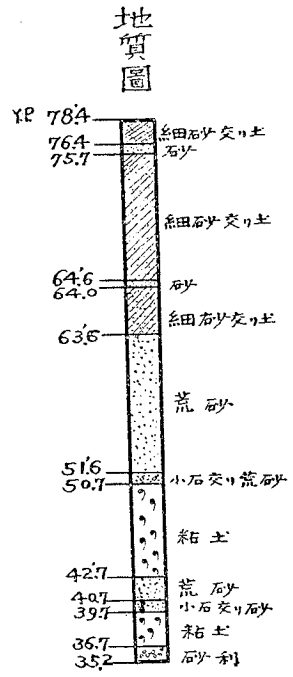

矢場川水門

正面

縮尺 二百分の一

縦断面