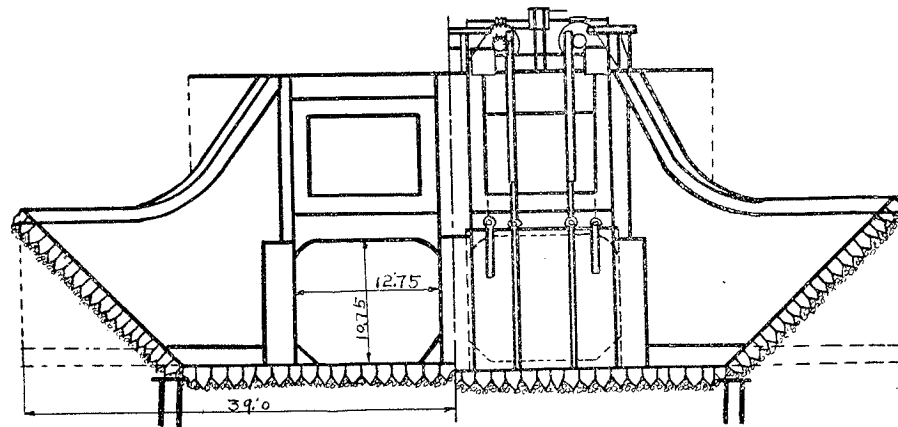

谷田川樋門

縱斷面

正面

縮尺 二百分之一