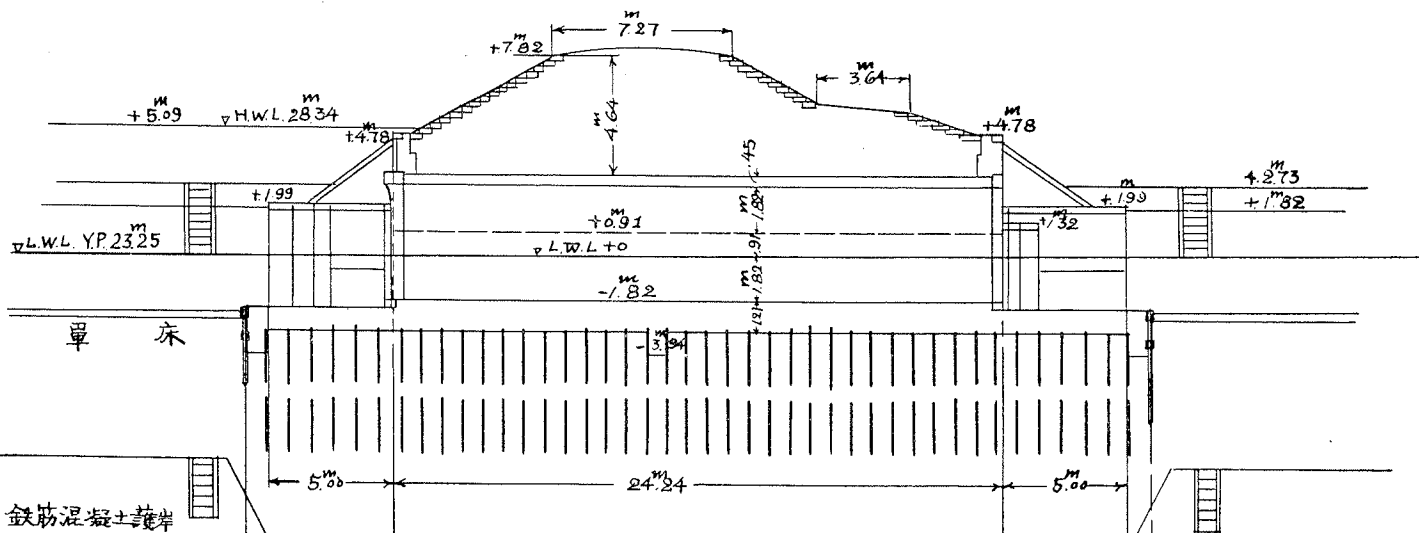

福 川 樋 門

縮 尺 1/300

縱 斷 圖

平 面 圖

地質圖

川表正面

川裏正面