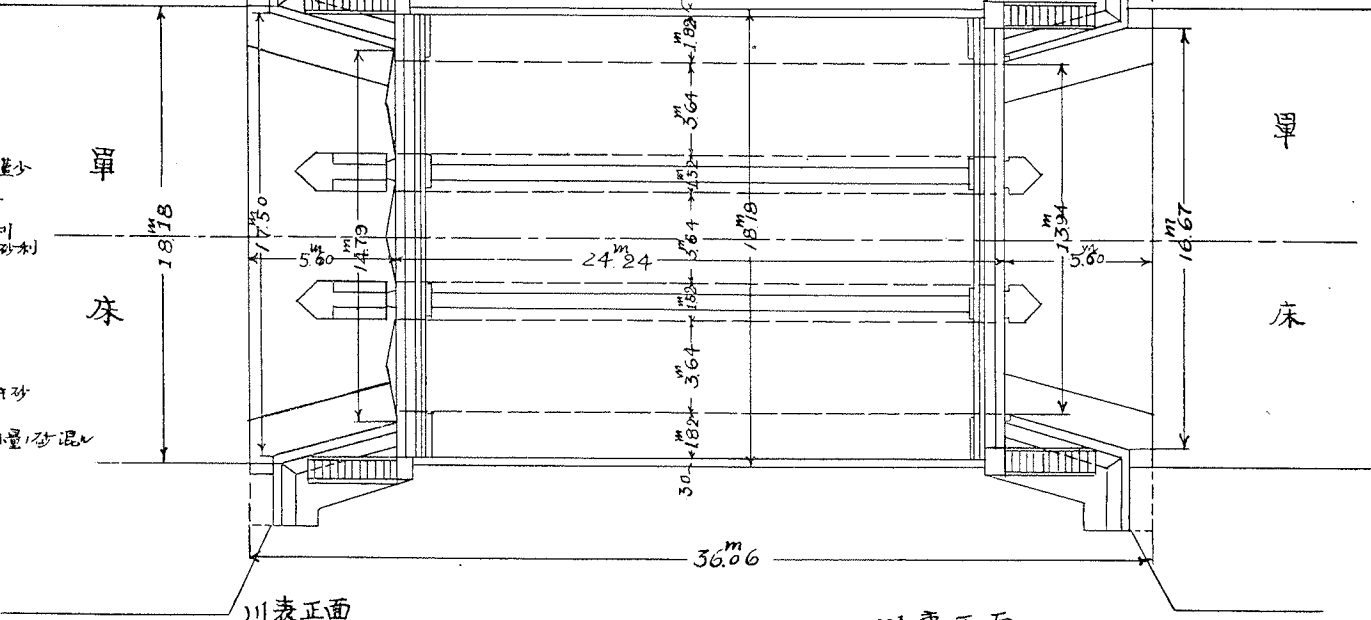

福 川 樋 門

縮 尺 1/300

縱 斷 圖

平 面 圖

地質圖

川表正面

川裏正面