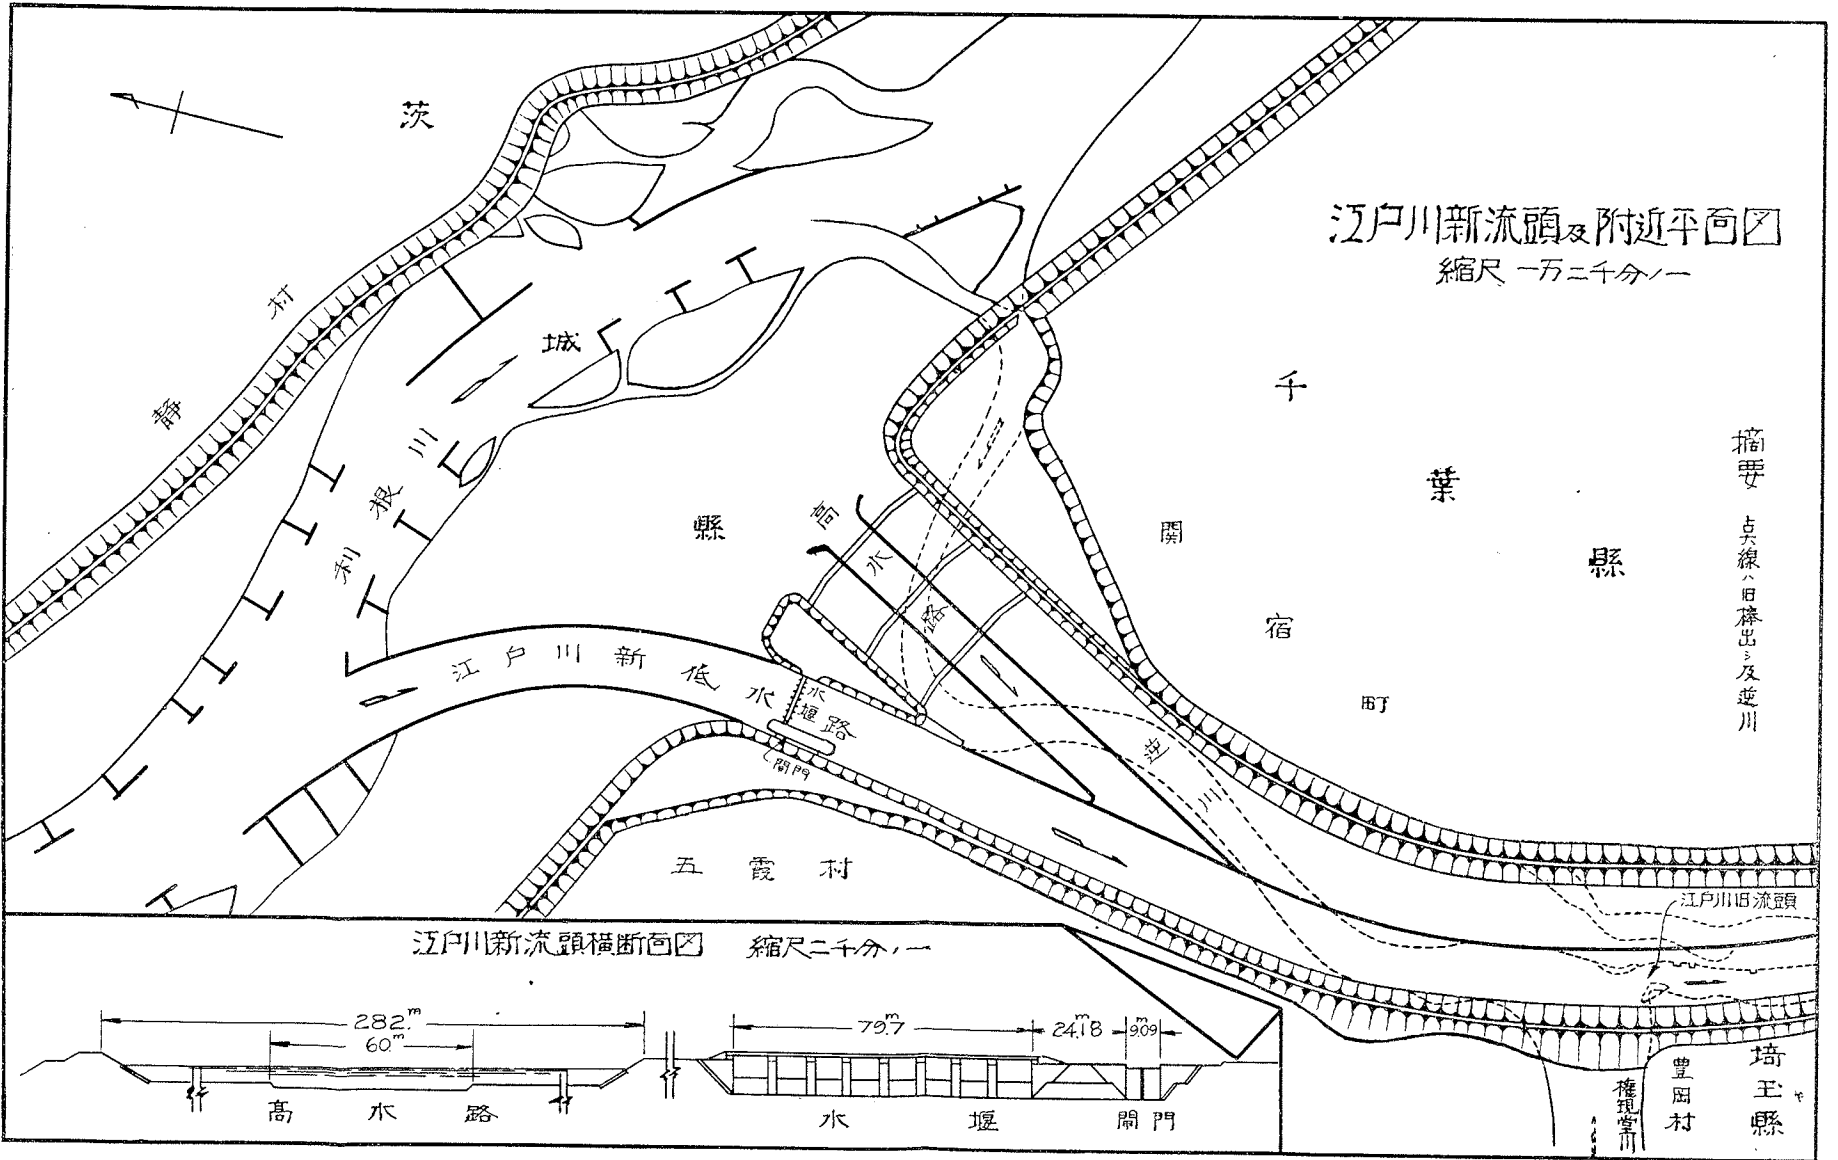

江戸川新流頭及附近平面図
縮尺 一万二千分の一

摘要
古六線、旧藤出、及並川

江戸川新流頭横断面図 縮尺二千分の一

埼玉縣
豊岡村
権現堂川