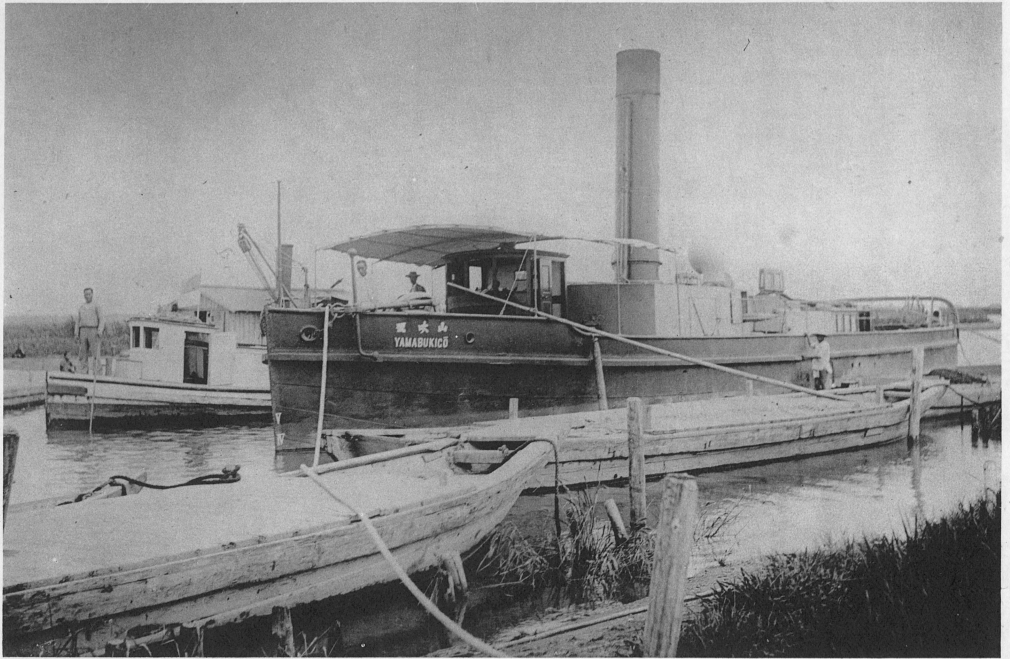

號 吹 山 船 曳

景 全 之 場 工 械 機 原 佐

館