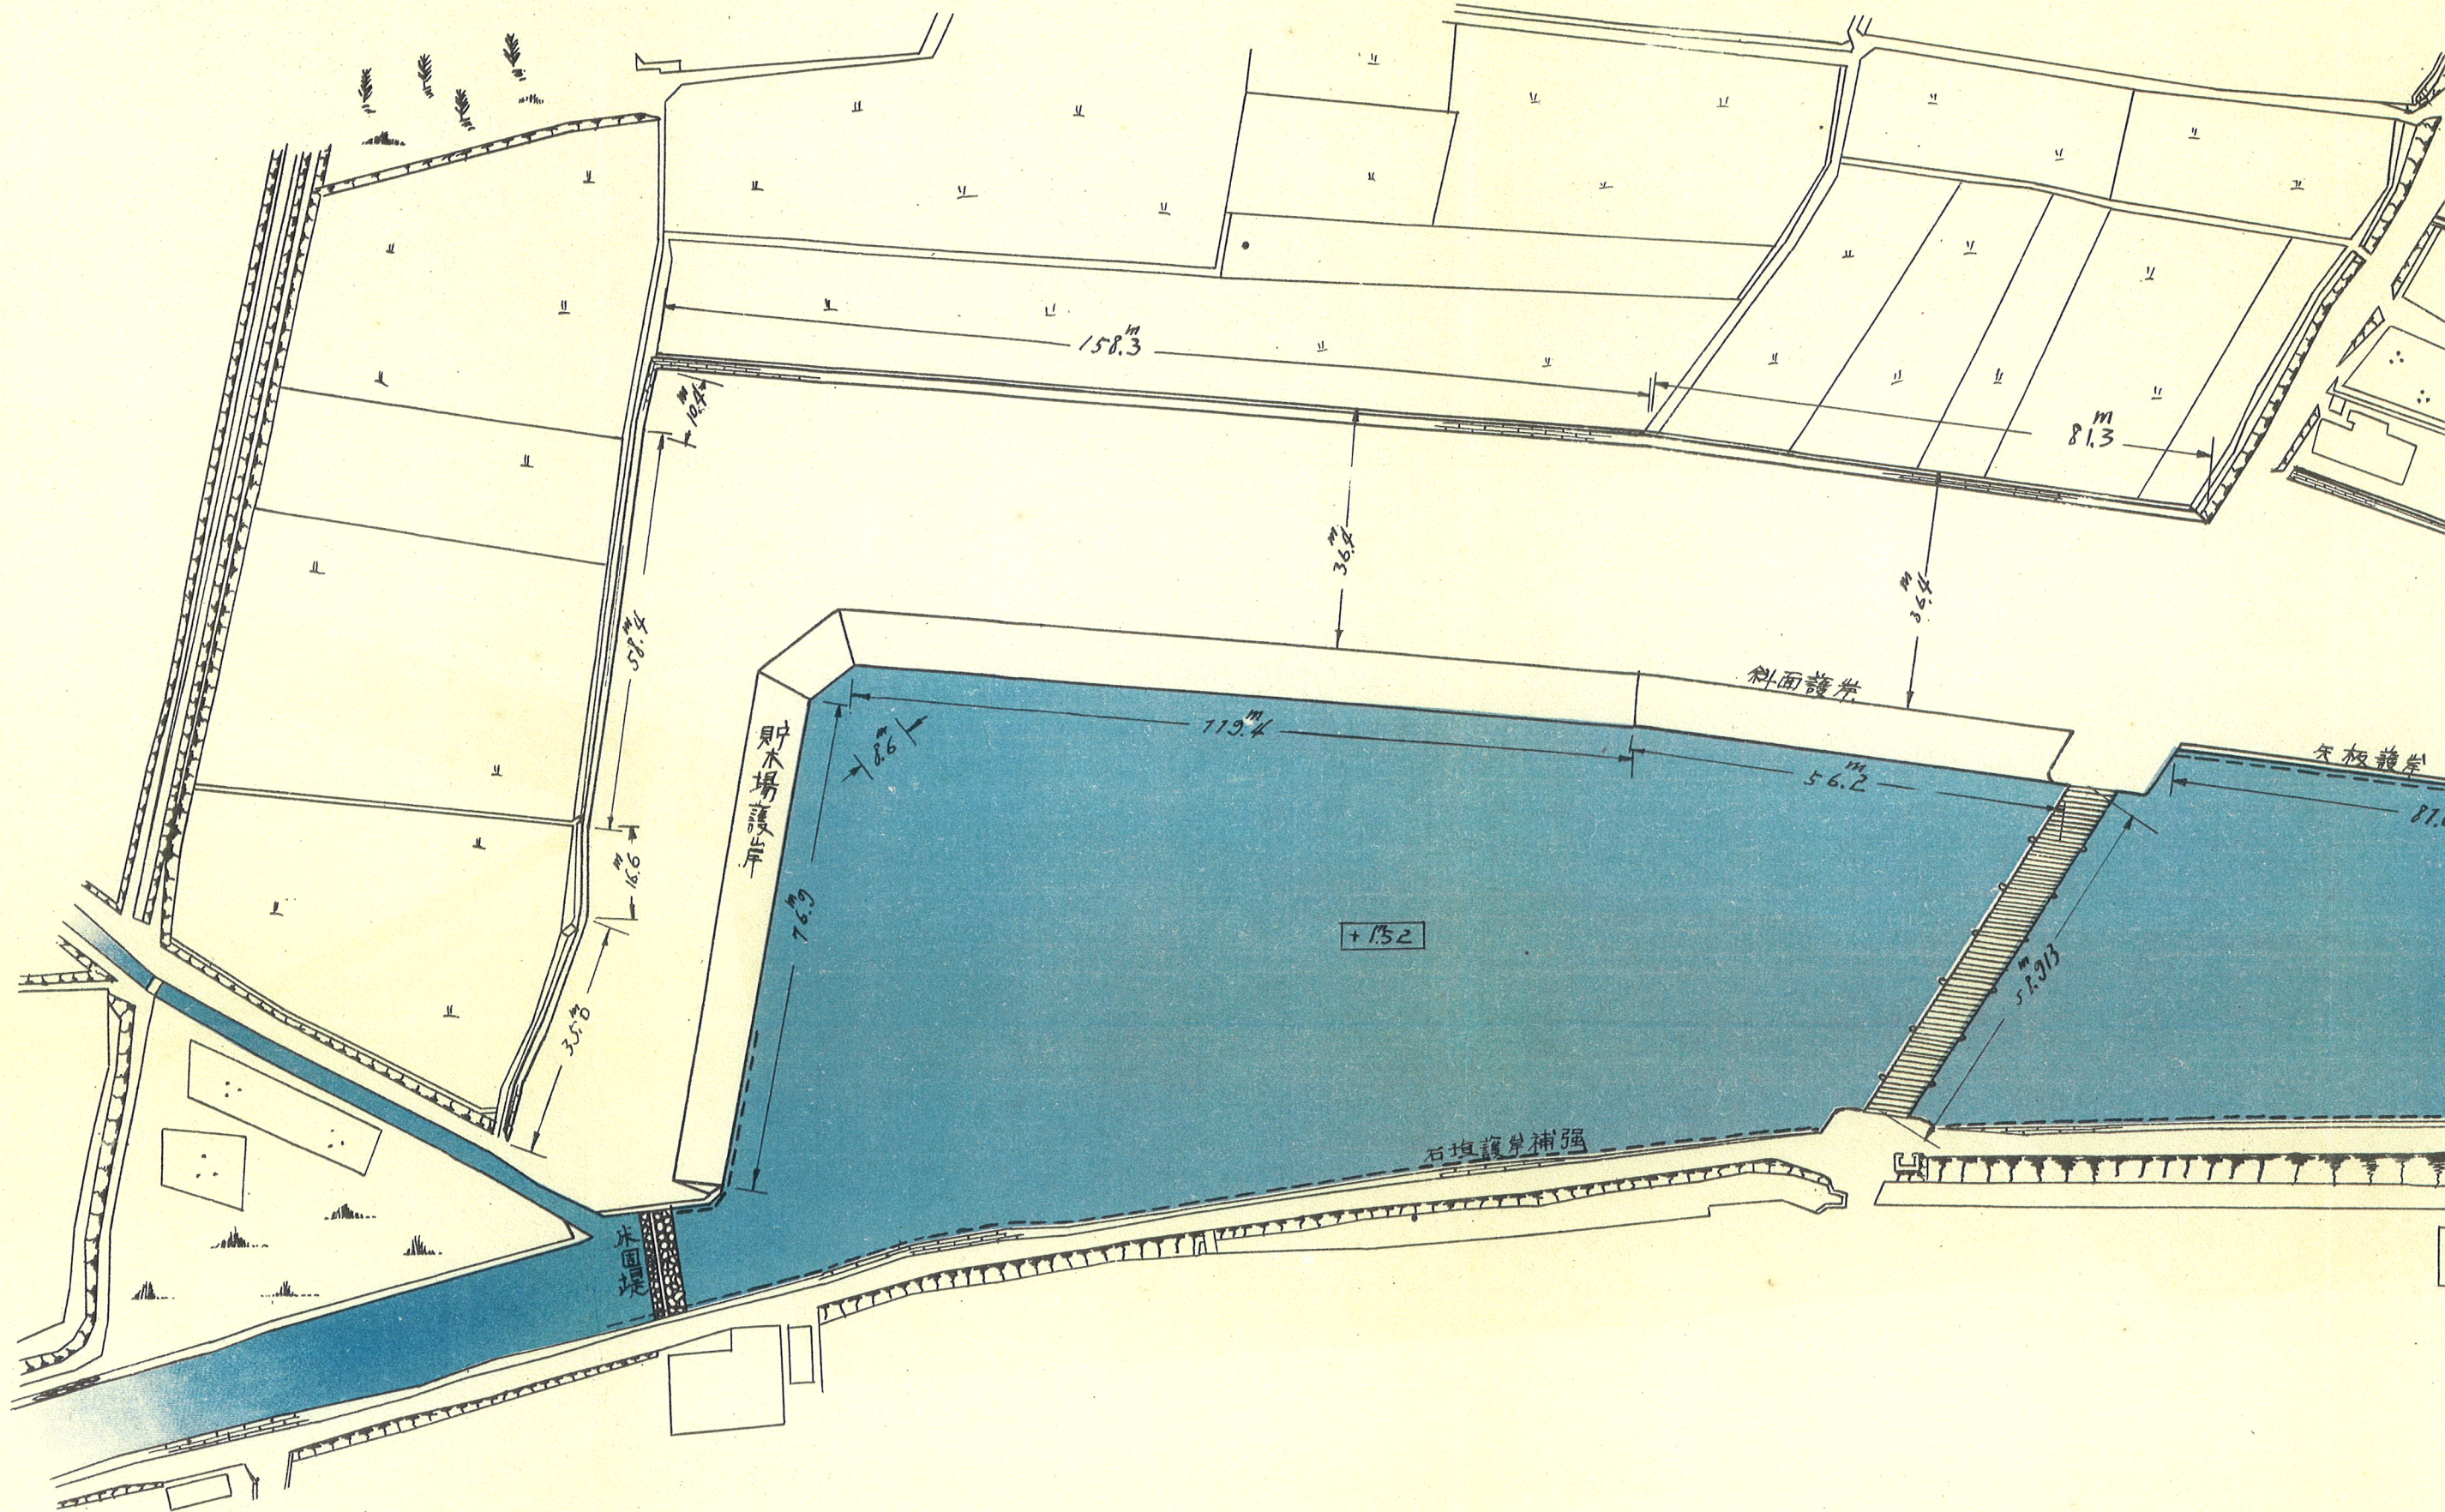

昭和九年三月

合沿港貯木場竣工圖

縮尺壹千分之一