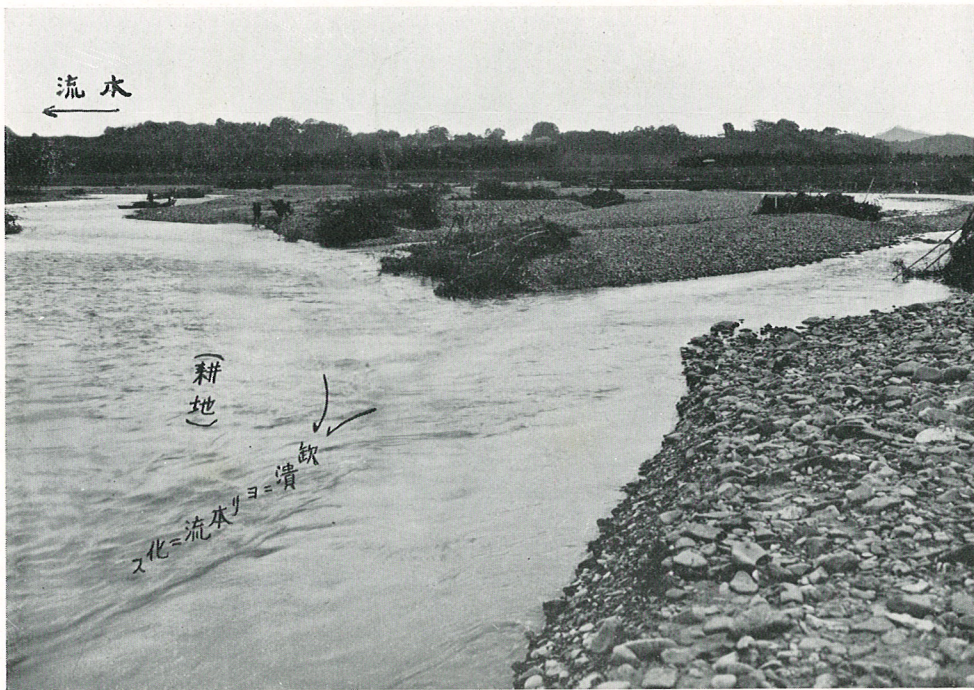

鳥 瞰 圖

久慈川下流部鳥瞰圖

川 慈 久

川 宮 茂

所箇堤破貫小村喜世筋川慈久

(水洪末月六年三十和昭)

久慈川支川里筋佐都村破堤箇所

(昭和三十三年六月末洪水)

ルヨニ水洪年三十和昭
事工舊復所箇堤破村都佐筋川里川支川慈久