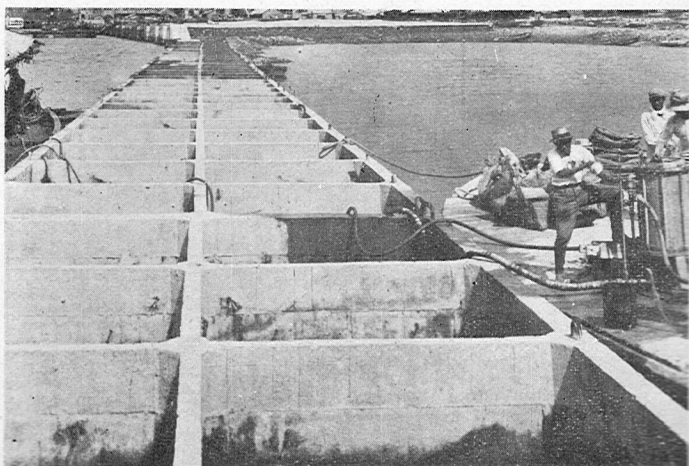

丸川氷船ルゼイデルモ船繋ニ壁岸米〇一 區地易貿國外

付据塊型L壁岸米四・二 區地易貿國內

（昭和六年四月十日下關要港司令部許可渡）

水進 函用壁岸米○一 區地易貿國外

(昭和六年四月十日下關要塞司令部撮影)

置 沈 函 上 同