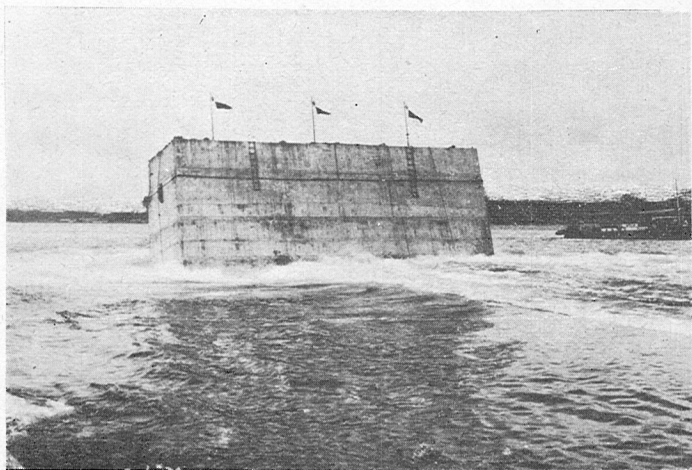

丸川氷船ルゼイデルモ船繋ニ壁岸米〇一 區地易貿國外

付据塊型L壁岸米四・二 區地易貿國內

（昭和六年四月十日下關要港司令部許可渡）

水進 函用壁岸米○一 區地易貿國外

(昭和六年四月十日下關要塞司令部撮影)

置 沈 函 上 同