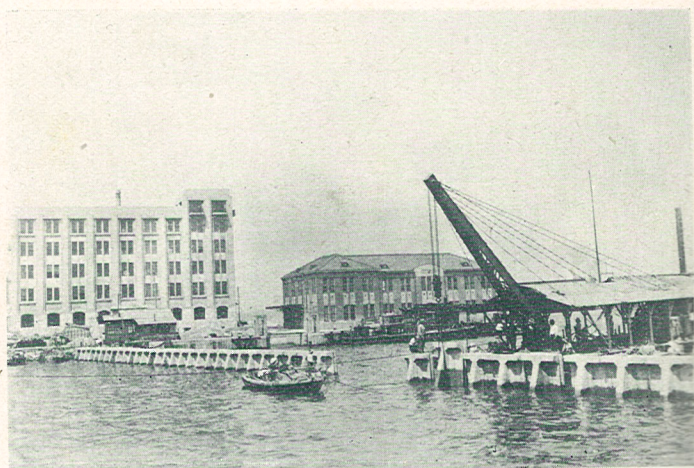

丸川氷船ルゼイデルモ船繋ニ壁岸米〇一 區地易貿國外

付据塊型L壁岸米四・二 區地易貿國內

（昭和六年四月十日下關要港司令部許可渡）

水進 函用壁岸米○一 區地易貿國外

(昭和六年四月十日下關要塞司令部撮影)

置 沈 函 上 同