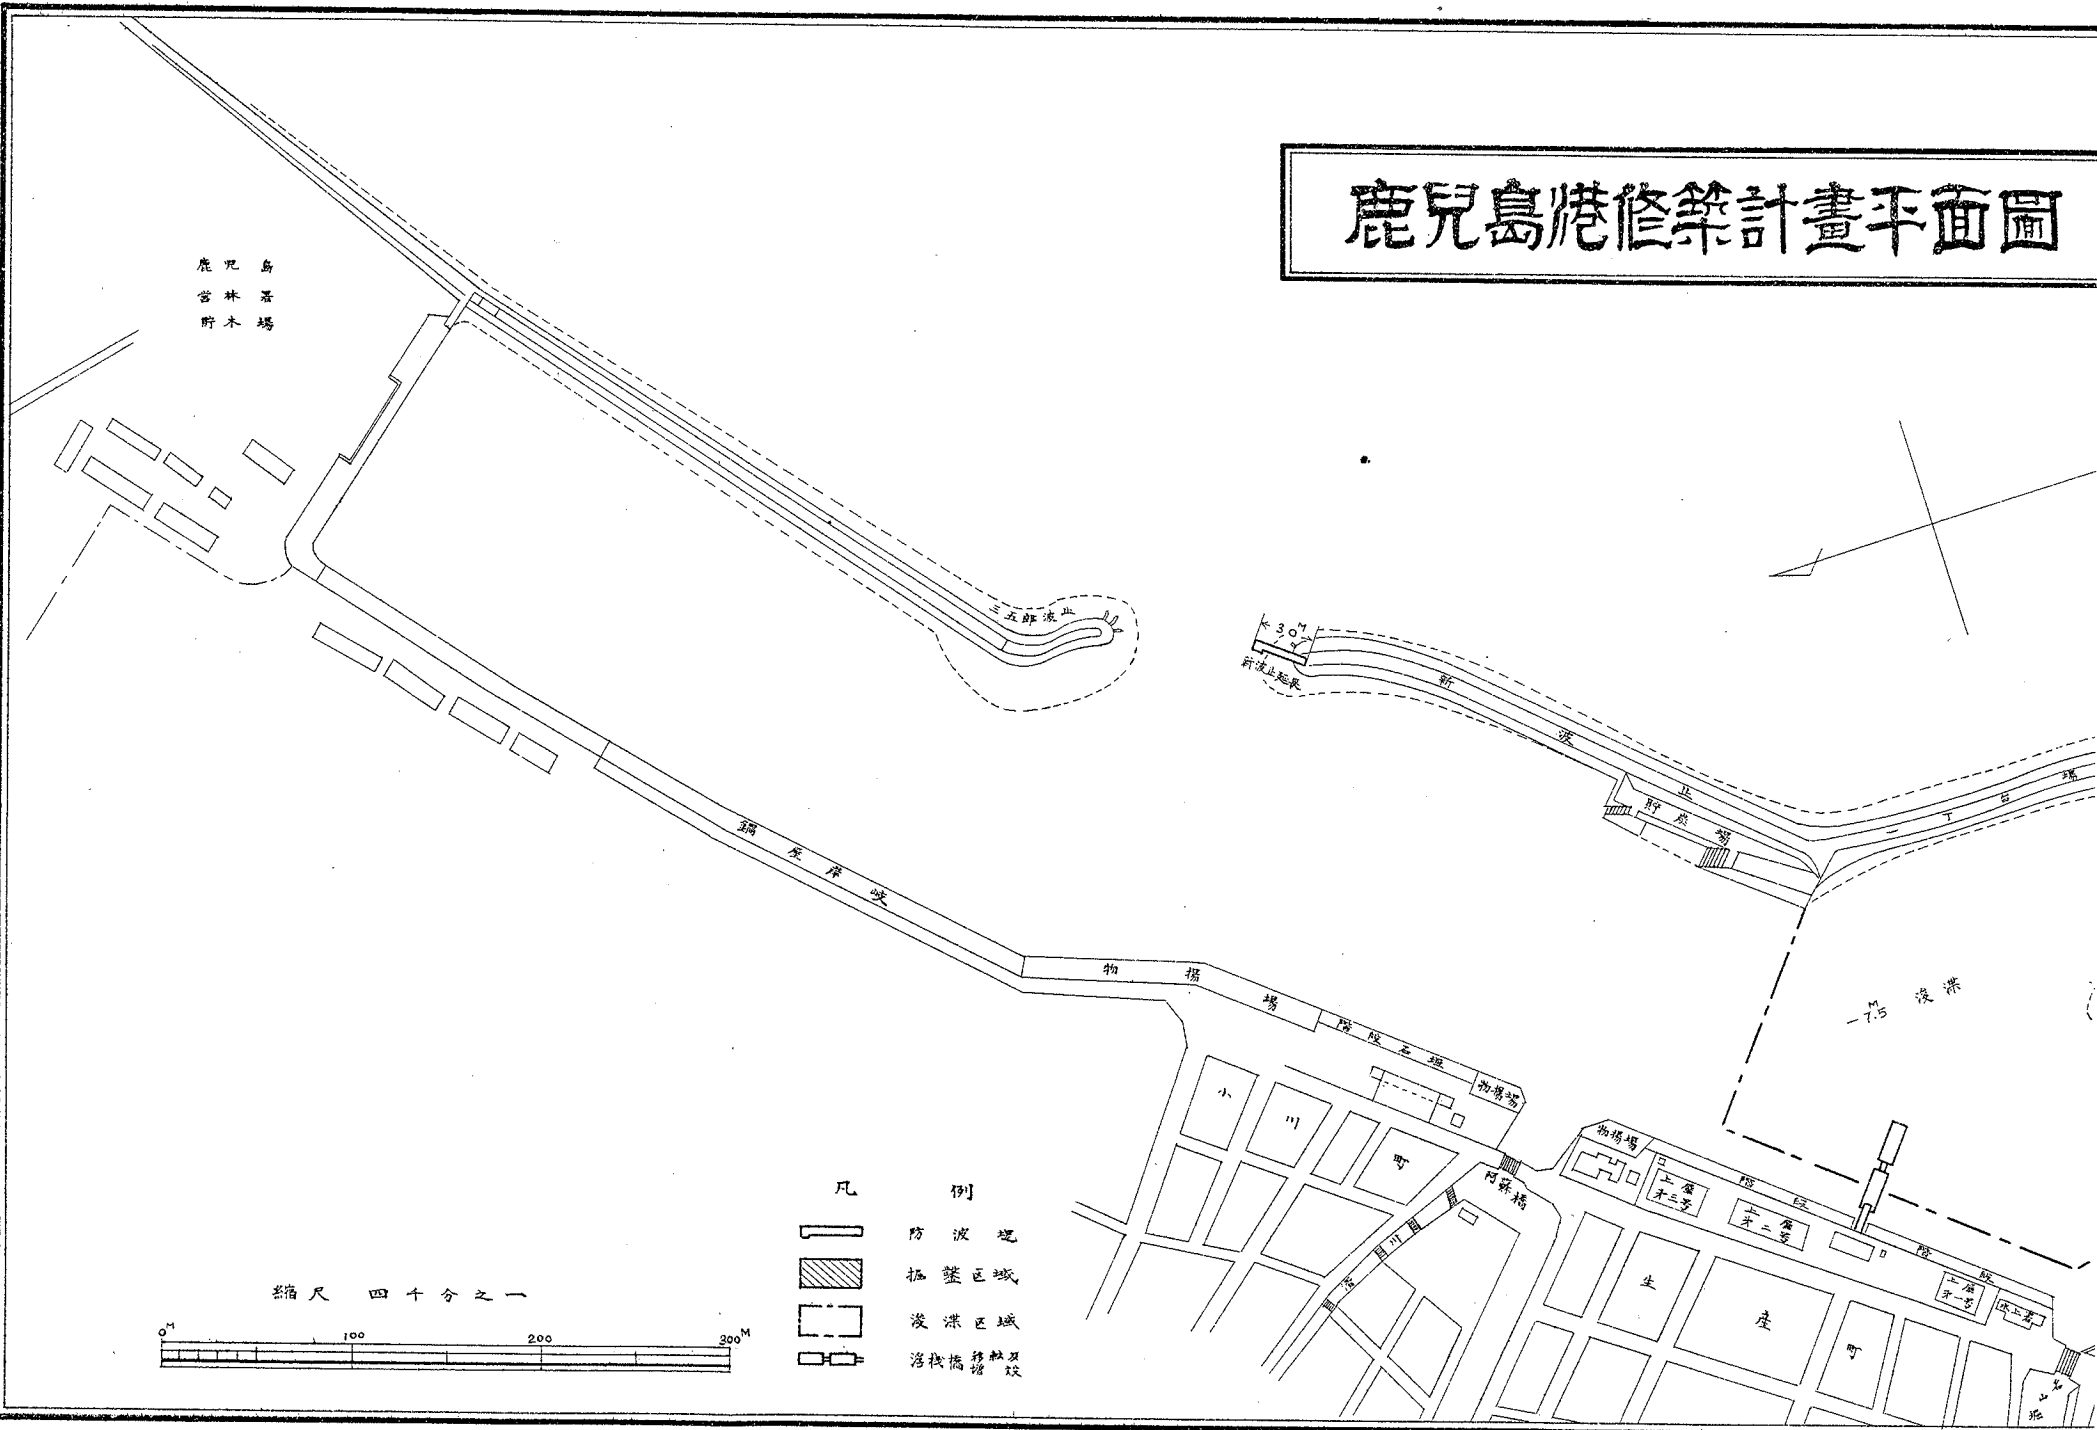

# 鹿兒島港修築計畫平面圖

鹿兒島  
營林署  
野木場

- 凡 例
-  防波堤
  -  植莖區域
  -  浚渫區域
  -  浮棧橋 浮橋及絞

縮尺 四十分之一

# 鹿兒島港修築計畫平面圖