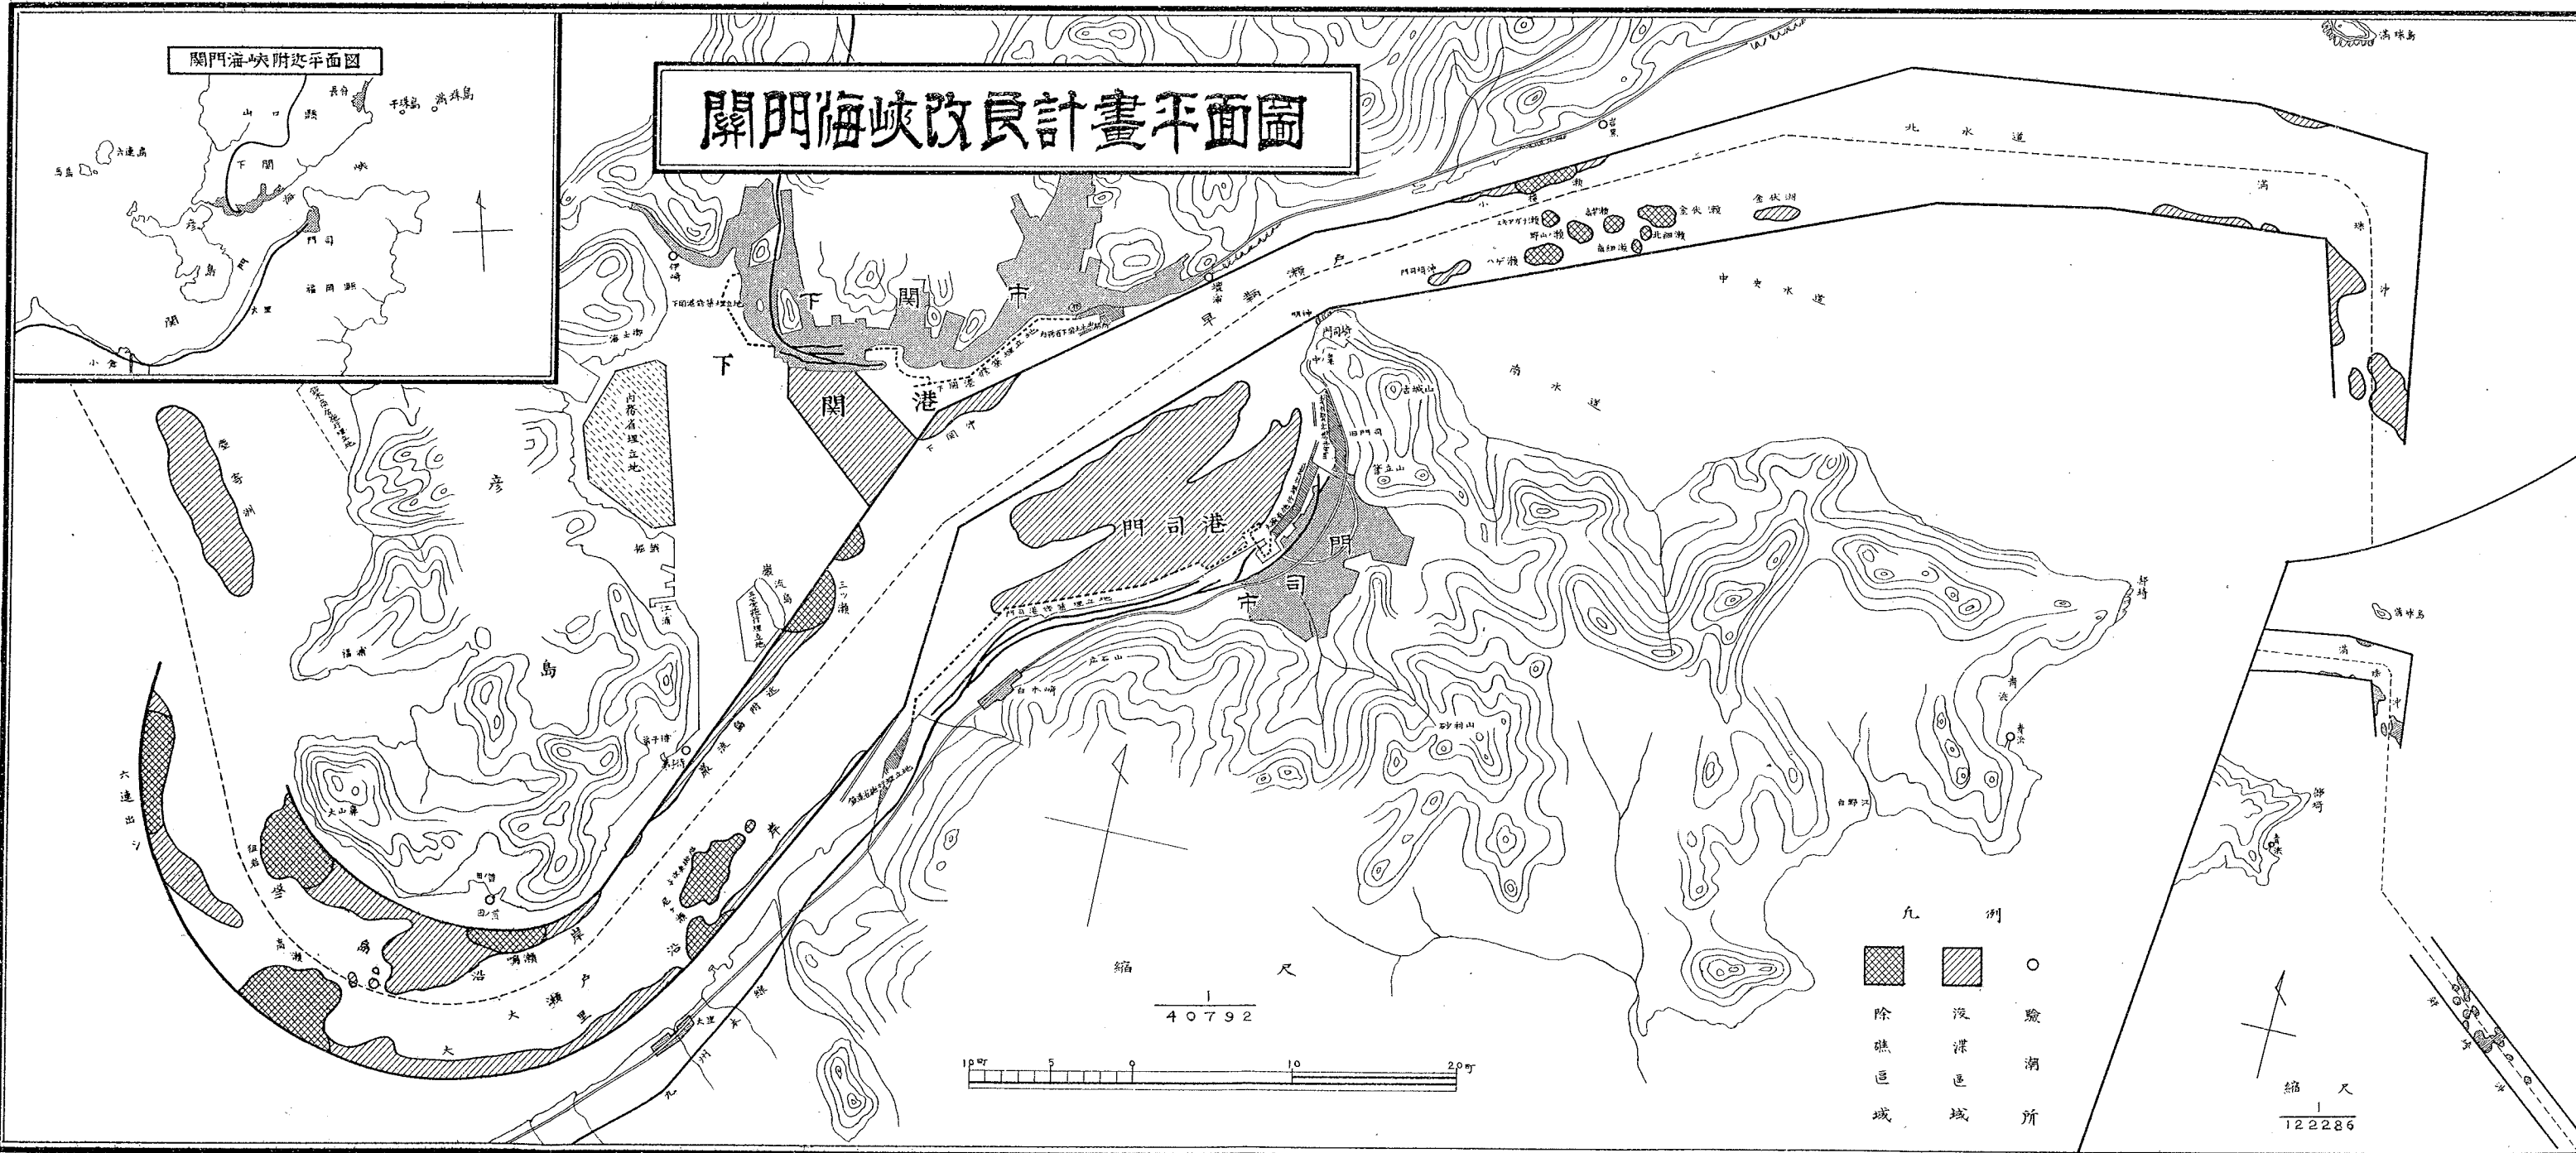

關門海峽附近平面圖

# 關門海峽改良計畫平面圖

- 凡例
-  除礁區域
  -  浚深區域
  -  驗湖所

縮尺  
1  
40792

縮尺  
1  
12286