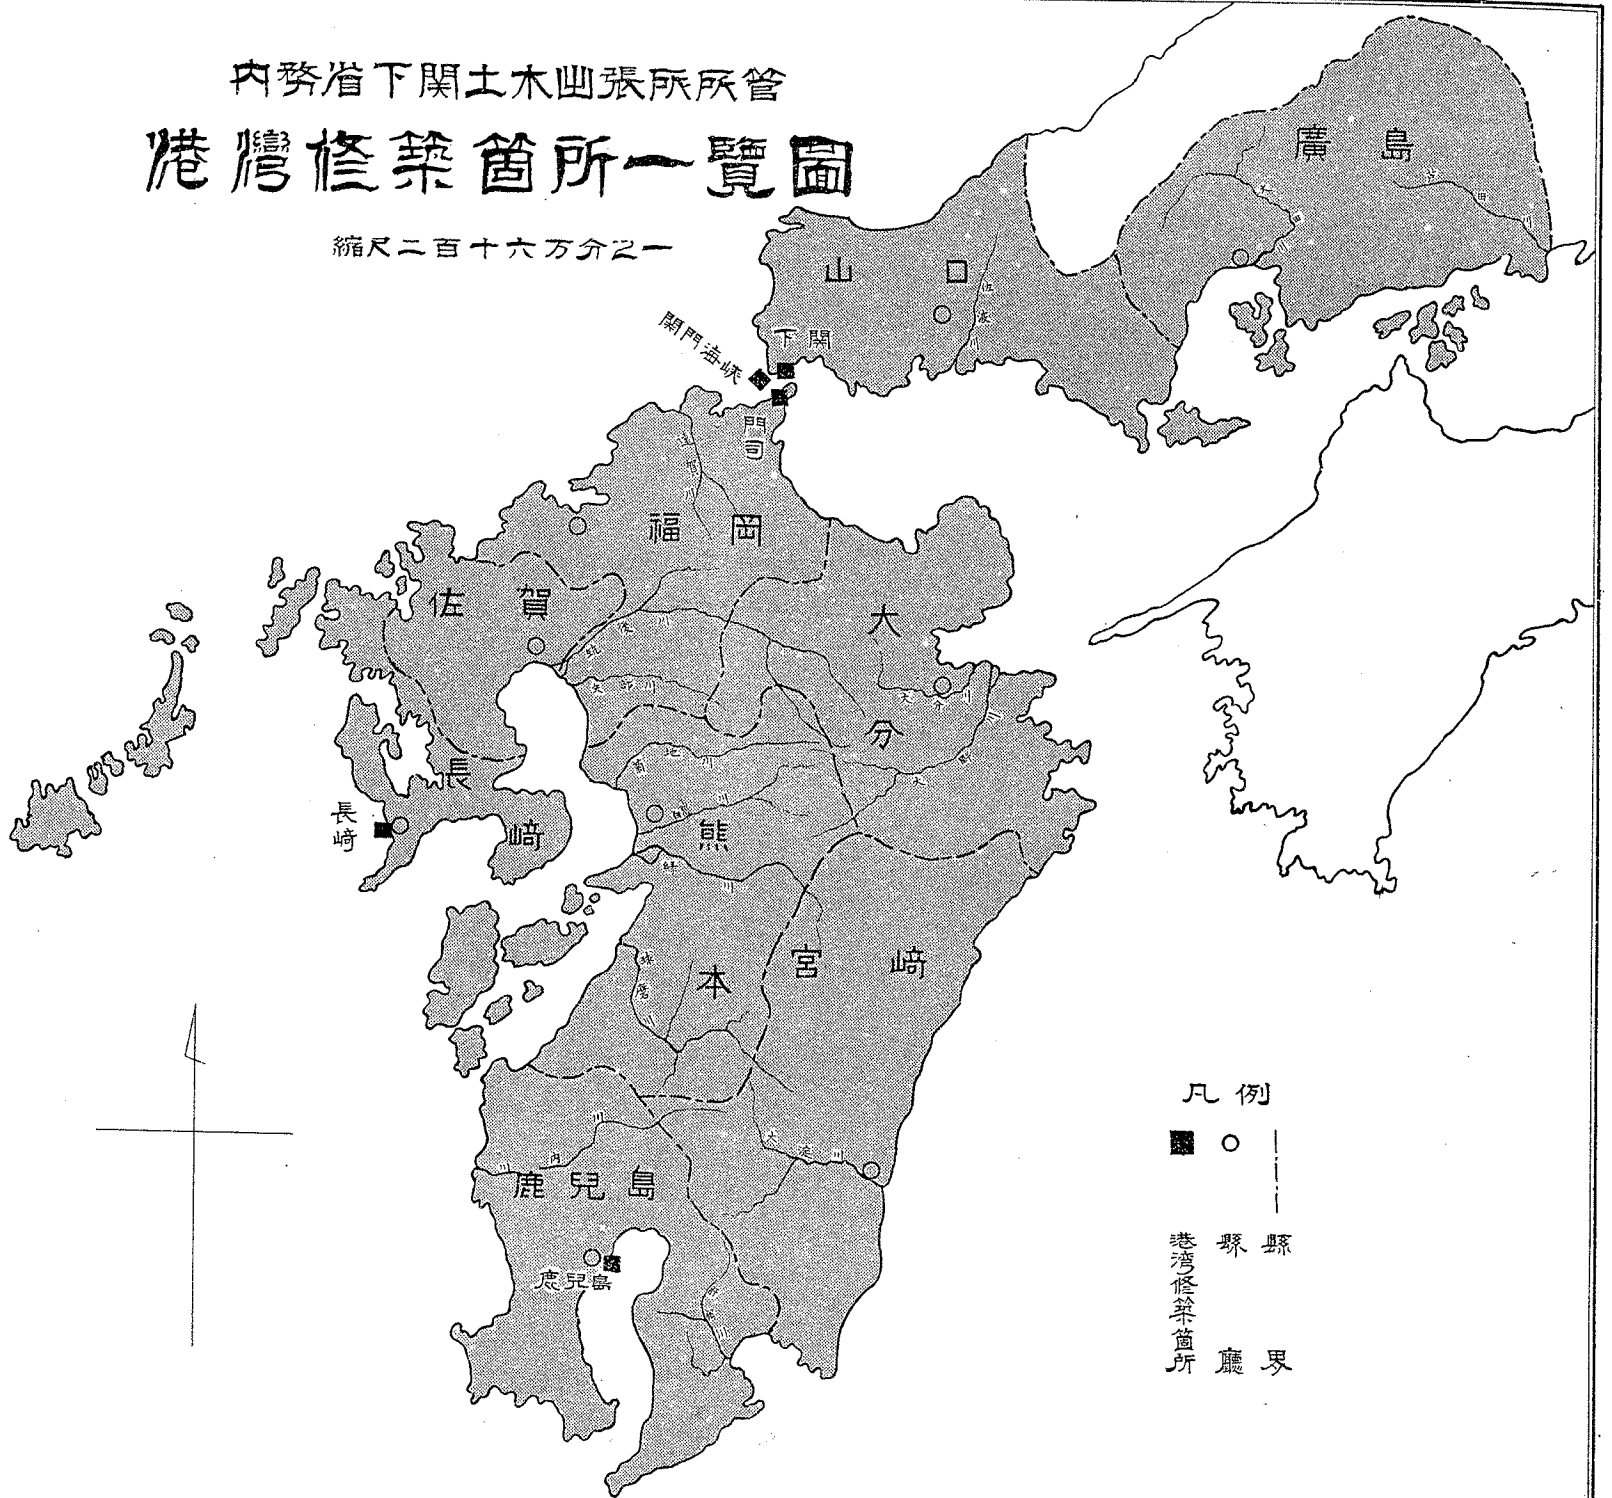

管灰所張出土木關下省勞內

# 圖覽一所築修灣港

一之二萬六十二尺縮

凡例

- 港
  - 縣
  - 縣界
- 港灣修築箇所  
縣  
廳界