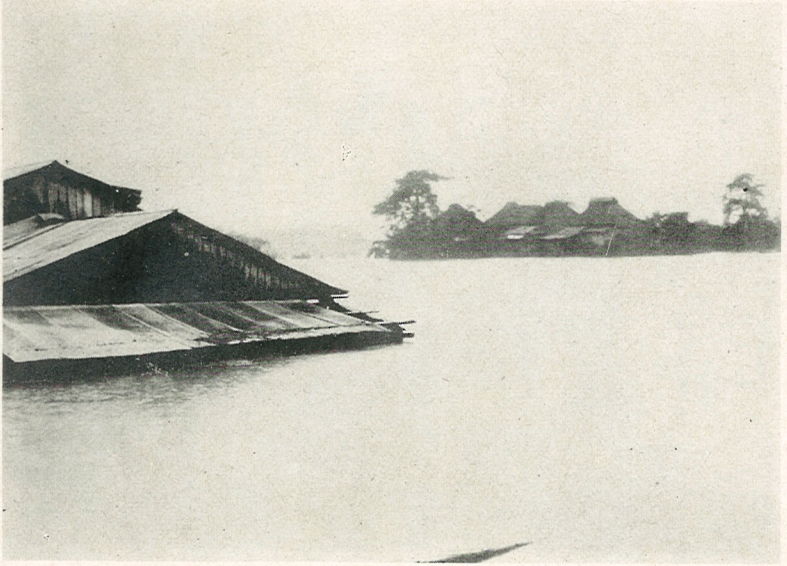

(日八廿月六) 況狀ノ水浸町下ノ瀬市米留久

合組津中村寺善大リヨ = 潰決防堤川木荒内地村寺善大郡瀨三
 (日一月七) 町七二積面害被 況狀ノ水浸區地全

水浸ノ近附町原櫛東市米留久

(日十三月六) 隊部米留久ノ中動出リ依=水出市米留久

(日卅月六) 況狀ノ水浸内地村堰大郡井三筋川後筑

(日九廿月六) 況狀ノ水浸町川大郡瀨三