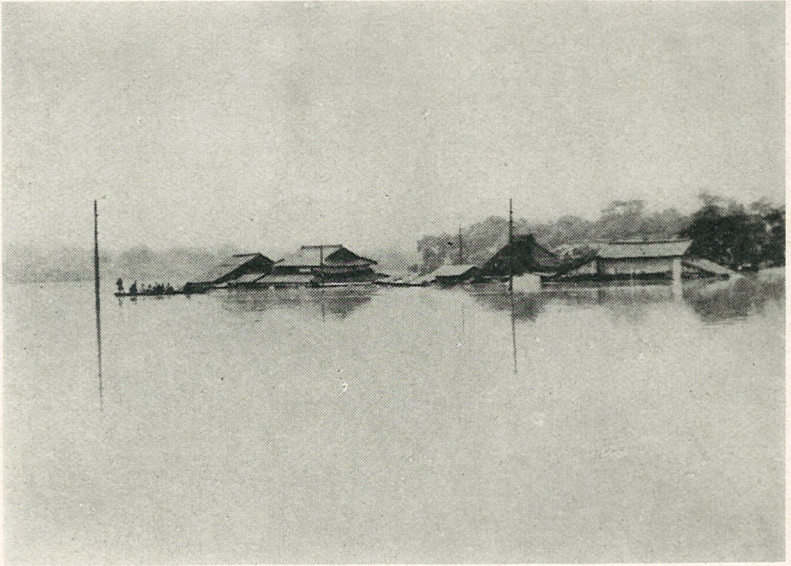

(日八廿月六) 況狀ノ水浸町下ノ瀬市米留久

合組津中村寺善大リヨ = 潰決防堤川木荒内地村寺善大郡瀨三
 (日一月七) 町七二積面害被 況狀ノ水浸區地全

水浸ノ近附町原櫛東市米留久

(日十三月六) 隊部米留久ノ中動出リ依=水出市米留久

(日卅月六) 況狀ノ水浸内地村堰大郡井三筋川後筑

(日九廿月六) 況狀ノ水浸町川大郡瀨三