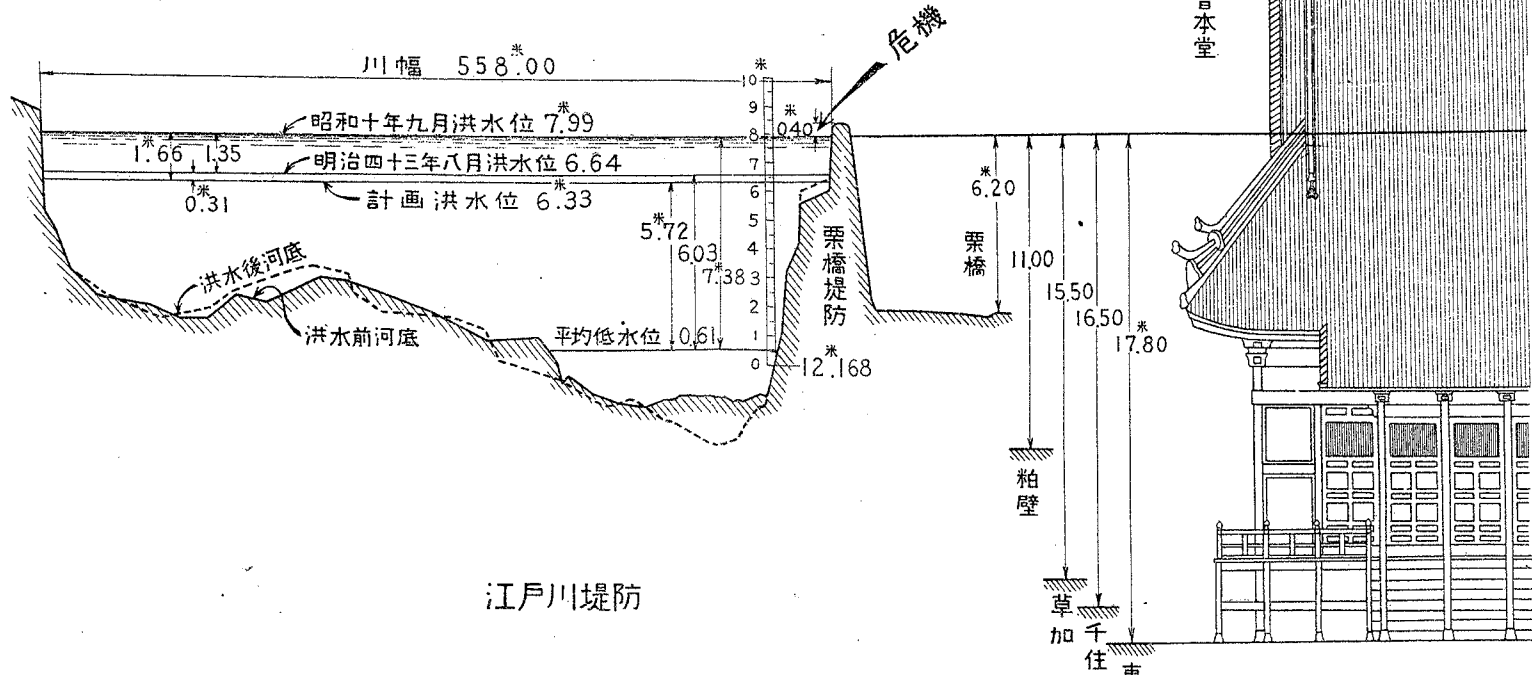

昭和十年洪水時に於ける利根川江戸川堤防

利根川栗橋堤防

江戸川堤防