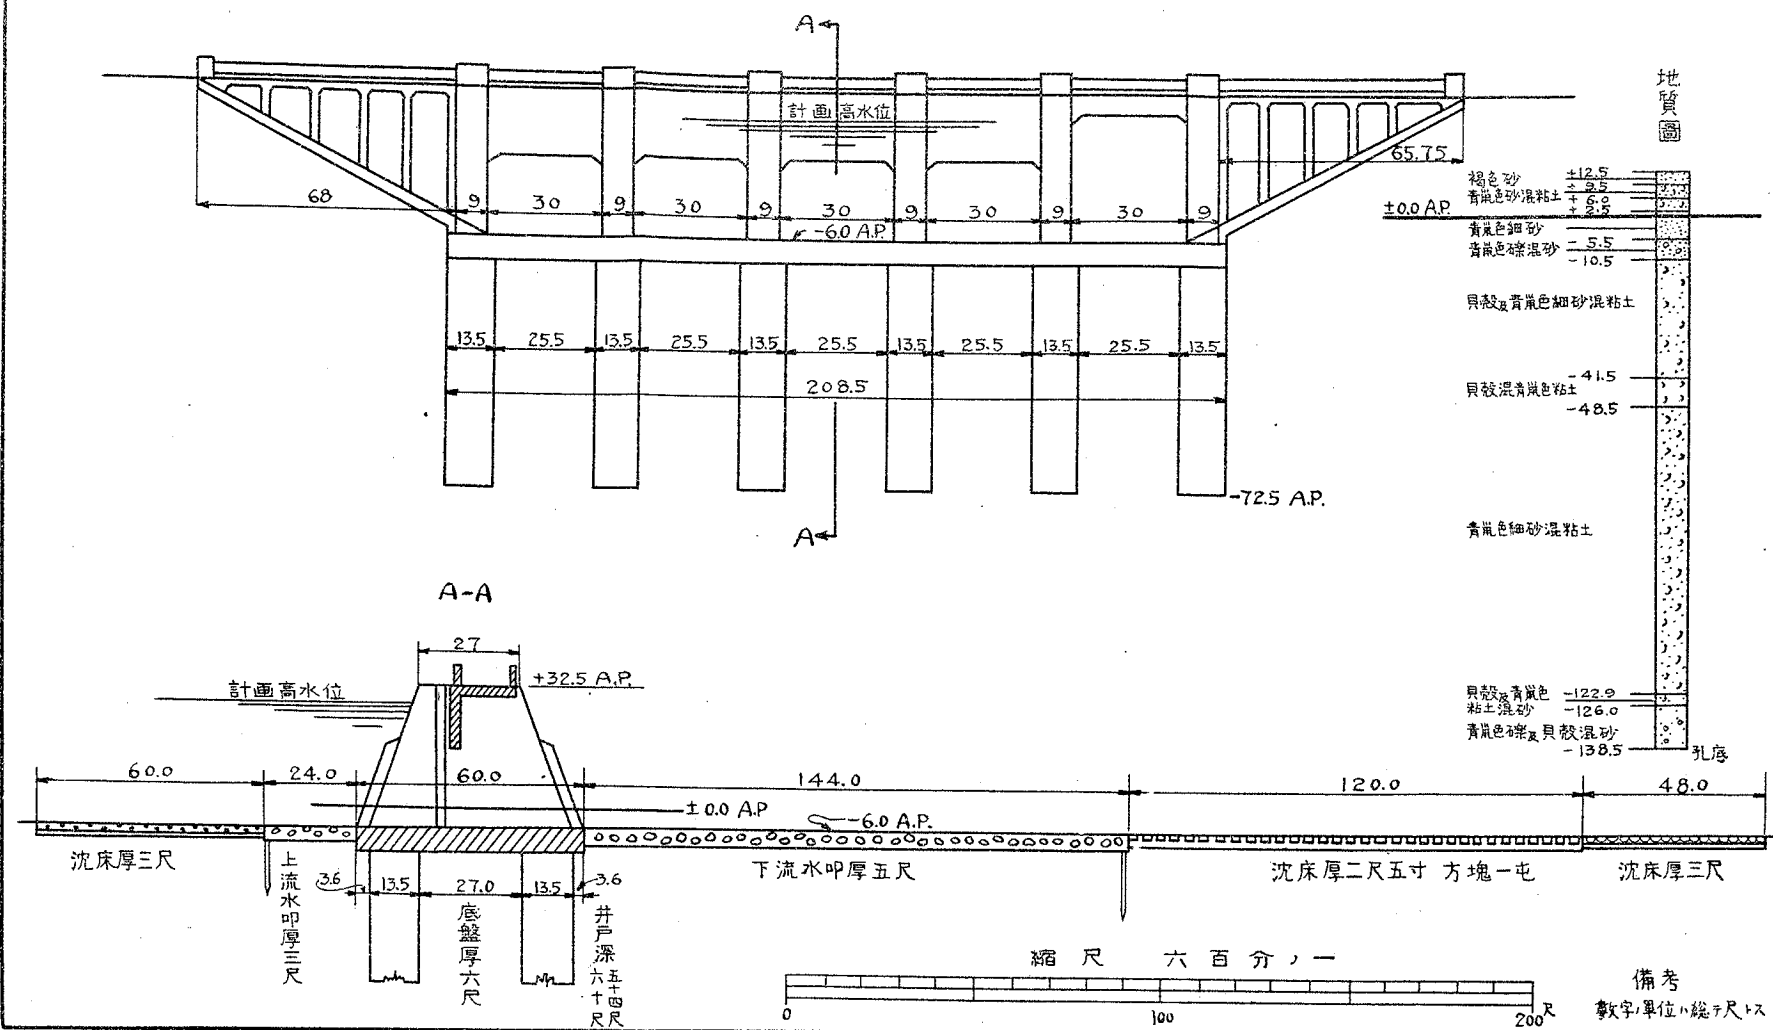

岩淵水門

正面

備考
數字單位小線ヲ尺トス