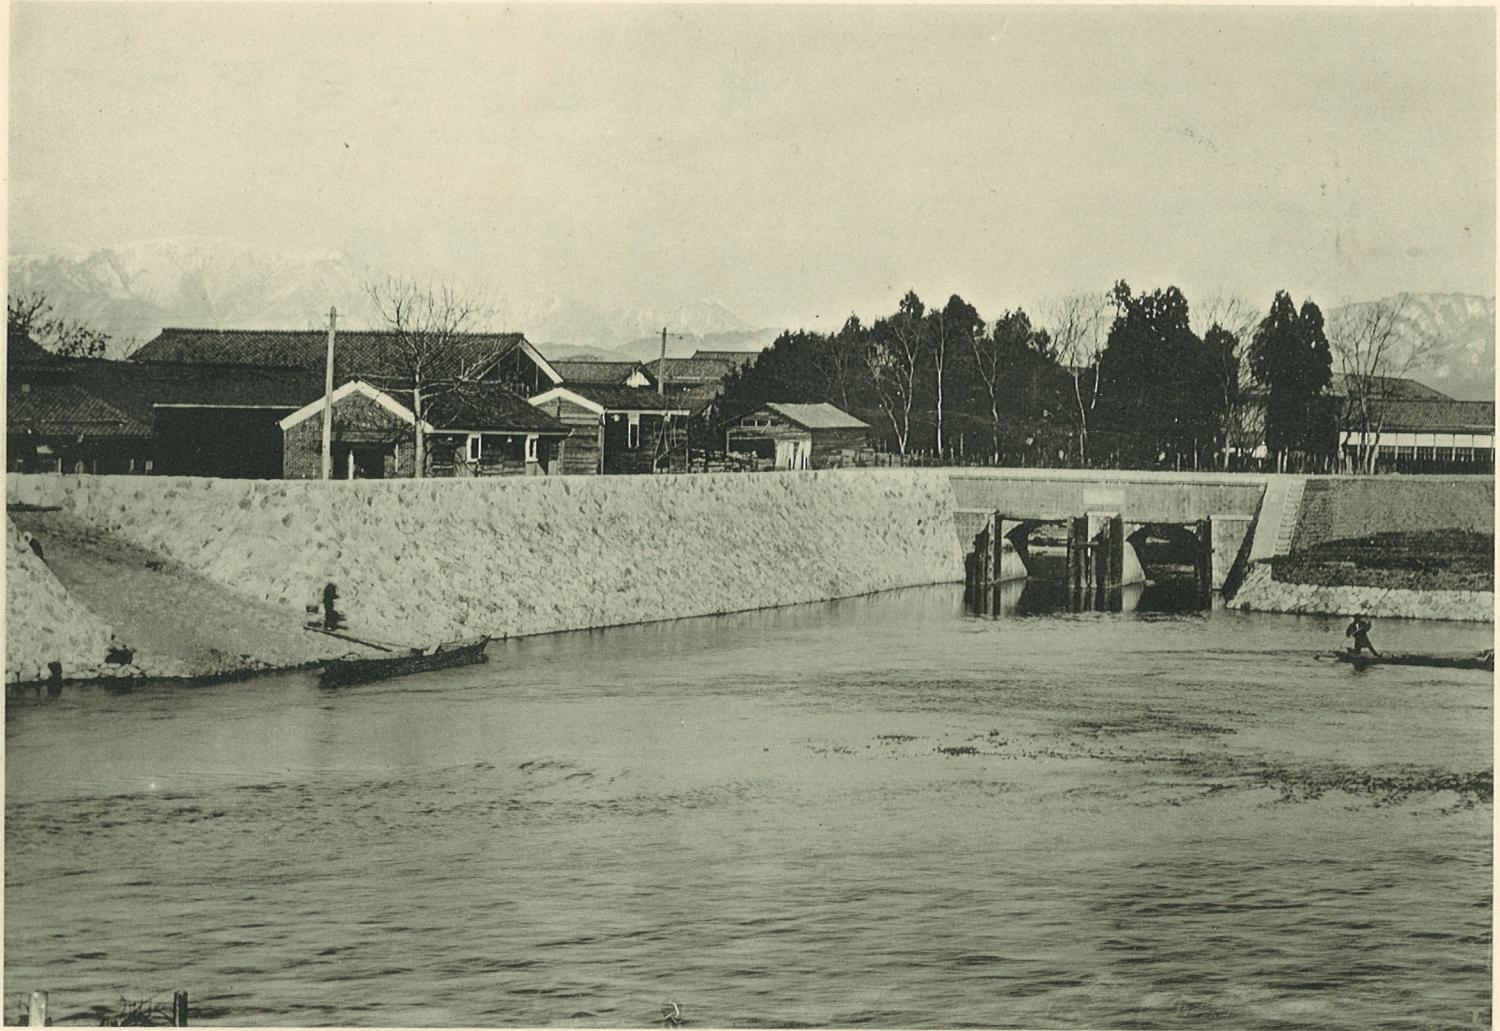

西谷採石場

事 工 堤 築 原 檜

事 工 堤 築 上 ノ 北

荒川水門及福井市石垣工事