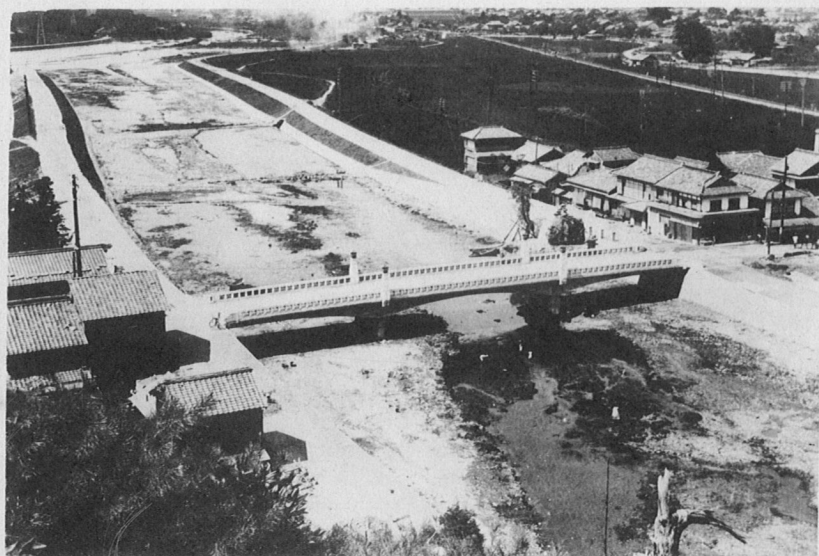

(ム望ヲ市口山リヨ村内大) 景面正 橋石罎ノ装新

(ム望リヨ流下) 景面側 同

(ム望リヨ山頭象) 景原ノ近附橋石鰐會入村内大市口山流中

( 同 ) 景 現 同