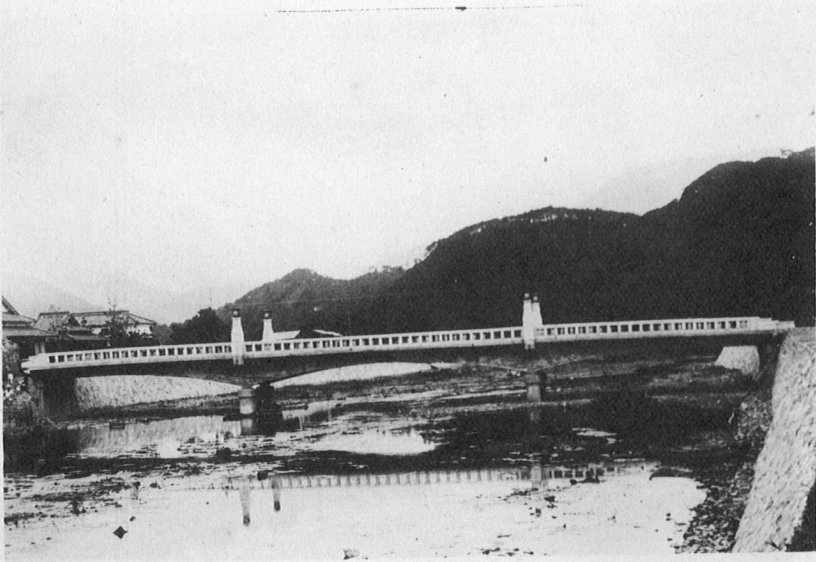

(ム望ヲ市口山リヨ村内大) 景面正 橋石罎ノ装新

(ム望リヨ流下) 景面側 同

(ム望リヨ山頭象) 景原ノ近附橋石鰐會入村内大市口山流中

( 同 ) 景 現 同